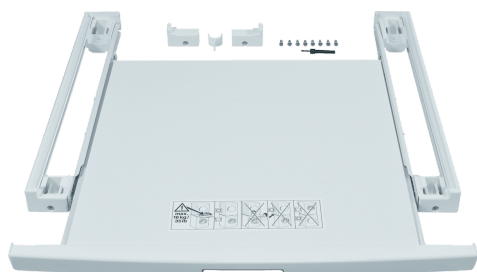

Montageset kolombouw met uittrekbaar werkvlak WZ20400

Montageset met uitschuifbare plaat

- ✓ Montageset voor een veilige plaatsing van de droger bovenop de wasmachine
- ✓ Hiermee kunt u de droogkast op een grote wasmachine plaatsen (diepte > 55cm)
- ✓ Inclusief handige uitschuifbare plaat voor in- en uitladen
- ✓ Montageset moet op de droger passen. Controleer of het geschikt is voor uw droger voordat u bestelt. Passende toebehoren vind je via de productdetailpagina van je droger.
- ✓ Afmetingen: 42 x 595 x 574 mm

Kenmerken

Technische gegevens

Afmetingen inclusief verpakking hxbxd: 57 x 675 x 690 mm
Palletafmetingen: 57.0 x 80.0 x 120.0
Standaard aantal units per pallet: 20
Nettogewicht: 4.2 kg
Brutogewicht: 5.6 kg
EAN-code: 4242003569993