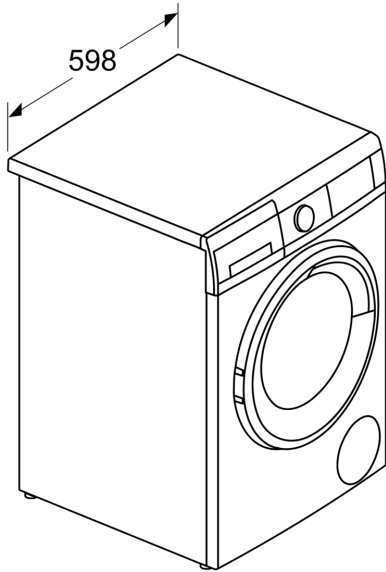

**iQ300, Was-/droogcombinatie, 8/5
kg, 1400 rpm
WN34A100EU**

Afmeting in mm