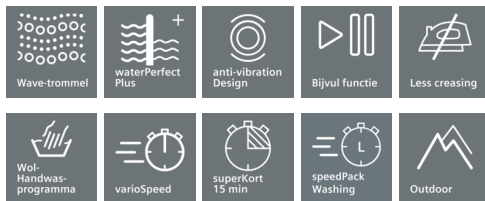

iQ500, wasmachine, frontlader, 8 kg, 1400 rpm WM14T660FG

A+++

iSensoric wasmachine met intelligent doseersysteem i-Dos en touch LED-display.

- ✓ Het precieze en intelligente automatische i-Dos doseersysteem doseert voor u het wasmiddel en helpt u zo water en wasmiddel te besparen.
- ✓ Dankzij de multiTouch-LED-display, bestuurt u uw wasmachine intuïtief en met de grootste nauwkeurigheid.
- ✓ De optie speedPerfect wast tot 65% sneller met een perfect wasresultaat.
- ✓ De intelligente, duurzame en stille iQdrive motor biedt een hoog-efficiënte zorg voor uw was.
- ✓ A+++ -30%: wast 30% zuiniger dan de grenswaarde van de energie-efficiëntieklasse A+++.

Optionele toebehoren

WZ20490 Voetstuk met onderlade
 WZ10130 Aquastopverlenging

iQ500, wasmachine, frontlader, 8 kg, 1400 rpm WM14T660FG

Kenmerken

Algemene informatie

- Energie- efficiëntieklasse: A+++ op een schaal van energie-efficiëntieclassen van A+++ tot D
- Inhoud: 1 - 8 kg
- Max.centrifugeersnelheid: 1400 tr/min** (max. restvochtigheid: 53 %)
- Energieverbruik: A+++ -30% spaarzamer (137 kWu/jaar) dan de grenswaarde (196 kWu/jaar) van de energie-efficiëntieklasse A+++ in 8 kg segment volgens EU-normen 1061/2010
- Droogefficiëntieklasse: B
- Jaarlijks gewogen energieverbruik: 137 kWu
- Jaarlijks gewogen waterverbruik: 9900 l
- Geluidsniveau bij het wassen: 49 dB(A) re 1 pw
- Geluidsniveau bij het centrifugeren: 74 dB(A) re 1 pw