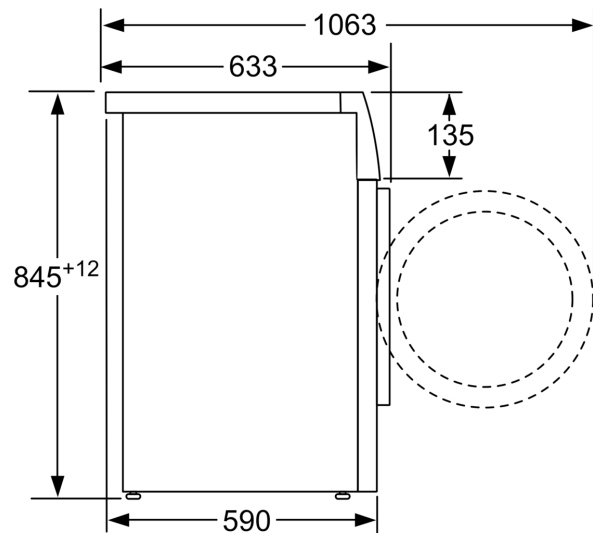

#### Technische specificaties

- Onderschuiikbaar, onder werkblad van 85 cm hoog
- Afmetingen (H x B): 84.5 cm x 59.8 cm
- Toesteldiepte: 59.0 cm
- Toesteldiepte inclusief deur: 63.3 cm
- Toesteldiepte met open deur: 106.3 cm

iQ300, Wasmachine, 8 kg, 1400 rpm  
WM14N2M4FG

Maattekeningen

Afmeting in mm

Afmeting in mm