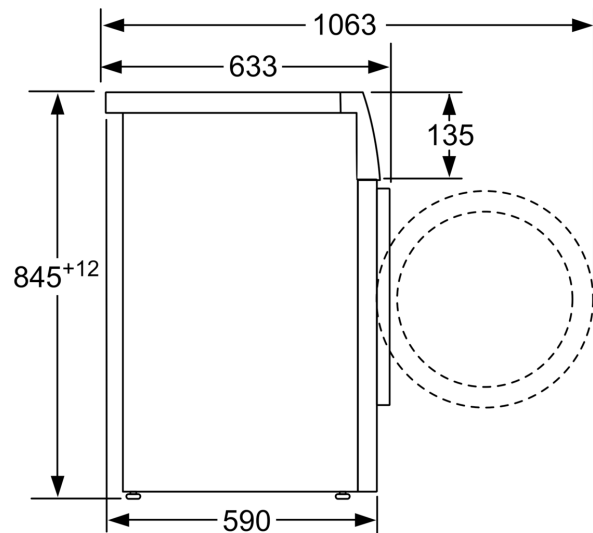

Kenmerken

Technische gegevens

Energieklasse:	A
Gewogen energieverbruik in kWh per 100 wascycli, 40-60 ecoprogramma:	46 kWh
Vulgewicht:	8.0 kg
Het waterverbruik van de ecoprogramma's in liters per cyclus:	47 l
Tijdsduur van de 40-60 ecoprogramma's in uren en minuten bij een nominale capaciteit:	3:33 h
Droogefficiëntieklasse van 40-60 ecoprogramma:	B
Geluidsniveaueklasse:	A
Geluidsniveau:	72 dB(A) re 1 pW
Inbouw/vrijstaand:	Vrijstaand
Afmetingen van het toestel (hxbxd):	845 x 598 x 590 mm
Nettogewicht:	70.2 kg
Aansluitvermogen:	2300 W
Minimale smeltveiligheid:	10 A
Spanning:	220-240 V
Frequentie:	50 Hz
Lengte elektriciteitsnoer:	160.0 cm
Deurscharnier:	Links
Vrijrijdbaar:	Neen
EAN-code:	4242003938164
Type installatie:	Vrijstaand

Technische specificaties

- Onderschuiikbaar, onder werkblad van 85 cm hoog
- Afmetingen (H x B): 84.5 cm x 59.8 cm
- Toesteldiepte: 59.0 cm
- Toesteldiepte inclusief deur: 63.3 cm
- Toesteldiepte met open deur: 106.3 cm

Maattekeningen

Afmeting in mm

Afmeting in mm