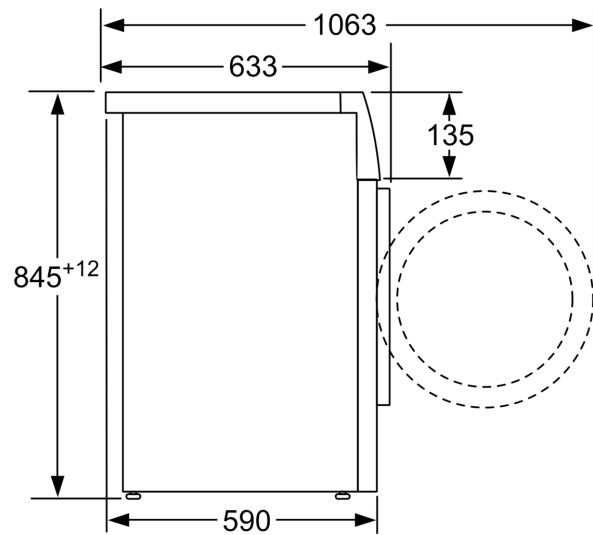

Kenmerken

Technische gegevens

Energieklasse: A
 Gewogen energieverbruik in kWh per 100 wascycli, 40-60 ecoprogramma: 46 kWh
 Vulgewicht: 8.0 kg
 Het waterverbruik van de ecoprogramma's in liters per cyclus: 47 l
 Tijdsduur van de 40-60 ecoprogramma's in uren en minuten bij een nominale capaciteit: 3:33 h
 Droogefficiëntieklasse van 40-60 ecoprogramma: B
 Geluidsniveaueklasse: A
 Geluidsniveau: 72 dB(A) re 1 pW
 Inbouw/vrijstaand: Vrijstaand
 Hoogte van afneembaar bovenblad: -5 mm
 Afmetingen van het toestel (hxbxd): 845 x 598 x 590 mm
 Nettogewicht: 70.5 kg
 Aansluitvermogen: 2300 W
 Minimale smeltveiligheid: 10 A
 Spanning: 220-240 V
 Frequentie: 50 Hz
 Lengte elektriciteits snoer: 160.0 cm
 Deurscharnier: Links
 Verrijdbaar: Neen
 EAN-code: 4242003935699
 Type installatie: Vrijstaand

Technische specificaties

- Onderschuifbaar, onder werkblad van 85 cm hoog
- Afmetingen (H x B): 84.5 cm x 59.8 cm
- Toesteldiepte: 59.0 cm
- Toesteldiepte inclusief deur: 63.3 cm
- Toesteldiepte met open deur: 106.3 cm

Maattekeningen

Afmeting in mm

Afmeting in mm