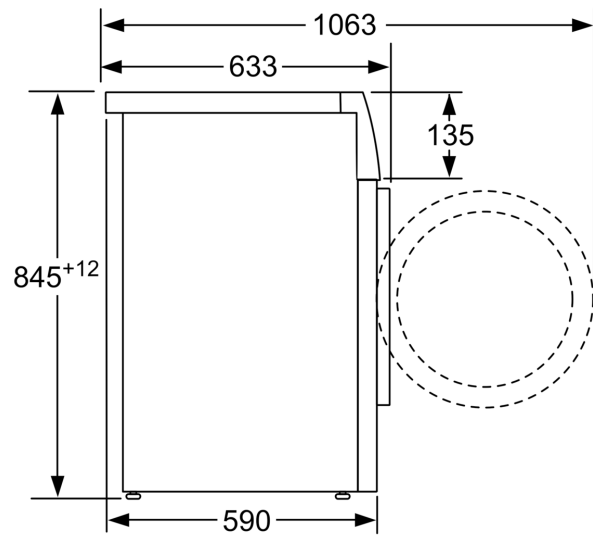

Technische specificaties

- Onderschuifbaar, onder werkblad van 85 cm hoog
- Afmetingen (H x B): 84.8 cm x 59.8 cm
- Toesteldiepte: 59.0 cm
- Toesteldiepte inclusief deur: 63.2 cm

- Toesteldiepte met open deur: 106.3 cm

Maattekeningen

Afmeting in mm

Afmeting in mm