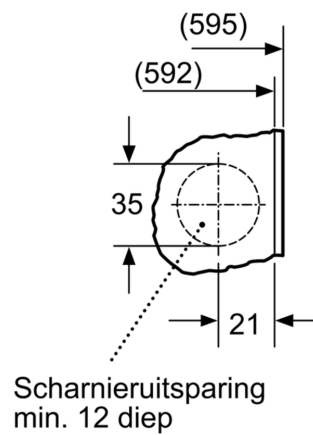

- Geluidssignaal bij afloop van het programma
- 30 cm-vulopening Wit, met 130° deuropeningshoek
- Draairichting van de meubel deur verwisselbaar
- Metalen sluithaak

Technische specificaties

- Afmetingen (H x B): 81.8 cm x 59.6 cm
- Toesteldiepte: 54.4 cm
- Toesteldiepte inclusief deur: 57.4 cm
- Toesteldiepte met open deur: 95.6 cm
- Regelbare plinthoogte: 15 cm
- Regelbare plint-diepte: 6.5 cm
- Achterste voetjes vooraan verstelbaar

iQ700, Integreerbare
wasmachine, frontlader, 8 kg,
1400 rpm
WI14W542EU

Maattekeningen

Detail Z

Afmeting in mm