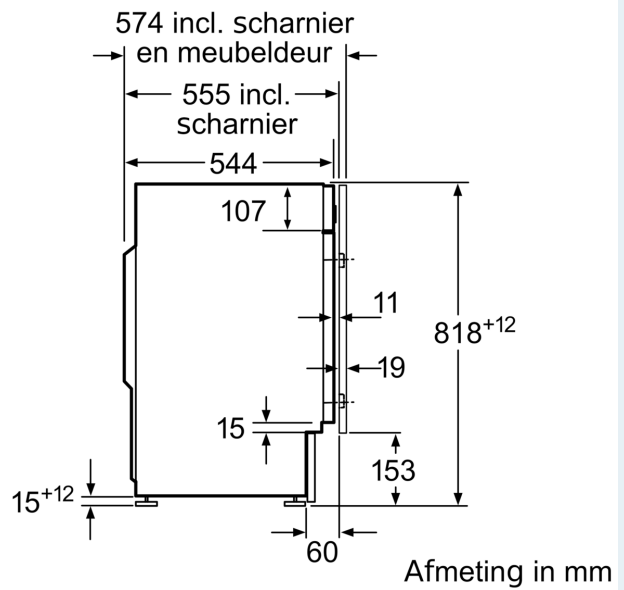

iQ700, Integreerbare
wasmachine, frontlader, 8 kg,
1400 rpm
WI14W542EU

Maattekeningen