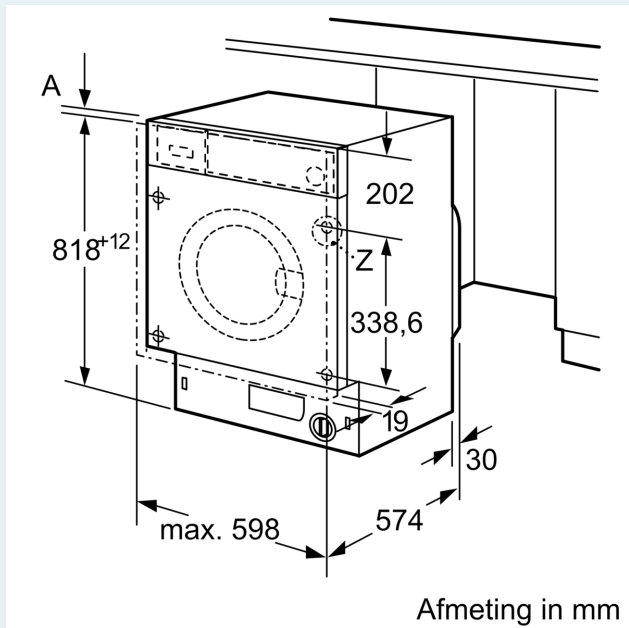

iQ700, Integreerbare
wasmachine, frontlader, 8 kg,
1400 rpm
WI14W542EU

Maattekeningen