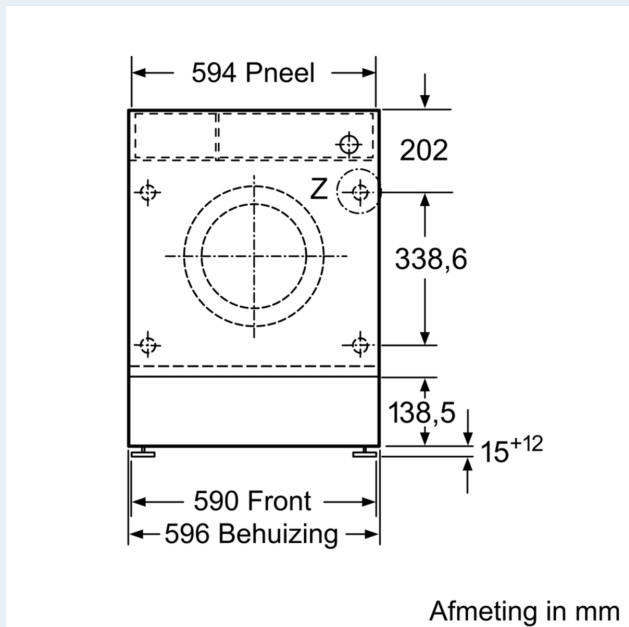

iQ700, Integreerbare
wasmachine, frontlader, 8 kg,
1400 rpm
WI14W542EU

Maattekeningen