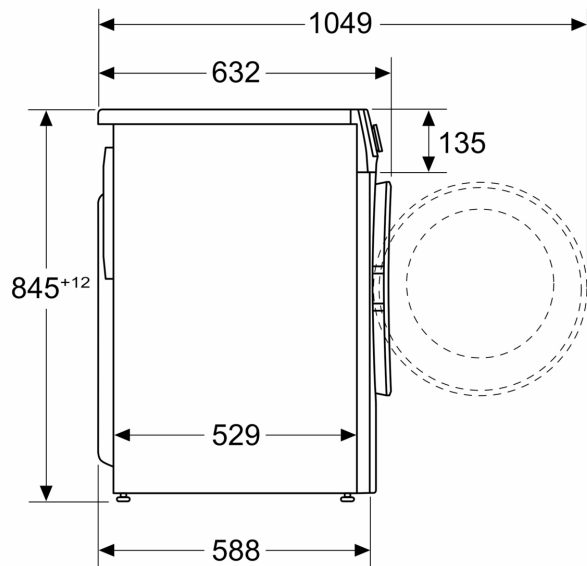

Technische specificaties

- Onderschuifbaar, onder werkblad van 85 cm hoog
- Afmetingen (H x B): 84.5 cm x 59.8 cm
- Toesteldiepte: 58.8 cm
- Toesteldiepte inclusief deur: 63.2 cm
- Toesteldiepte met open deur: 104.9 cm

Afmeting in mm

Afmeting in mm