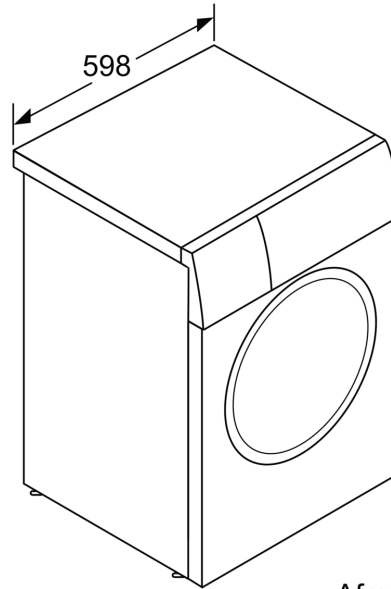

Serie 8, Wasmachine, 10 kg, 1600 rpm
WGB2560SFG

Afmeting in mm

Afmeting in mm