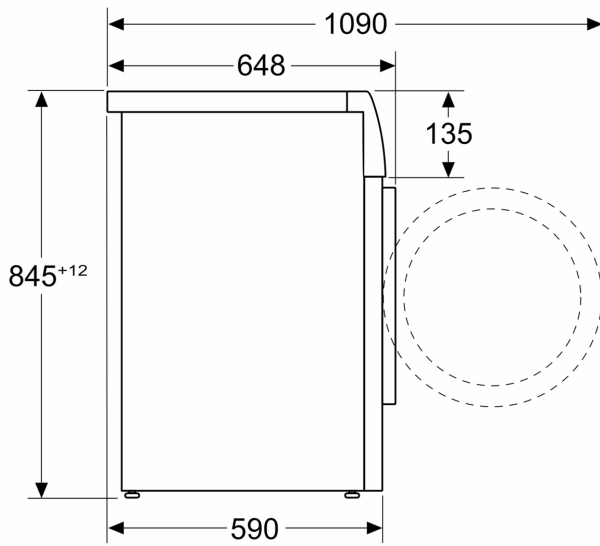

### Technische specificaties

- Onderschuifbaar, onder werkblad van 85 cm hoog
- Afmetingen (H x B): 84.5 cm x 59.8 cm
- Toesteldiepte met open deur: 109.0 cm
- Toesteldiepte: 59.0 cm
- Toesteldiepte inclusief deur: 64.8 cm

<sup>1</sup> Schaal van energie efficiëntieklasse van A tot G

<sup>2</sup> Energieverbruik in kWh per 100 cycli (programma Eco 40-60)

<sup>3</sup> Gewogen waterverbruik in liters per cyclus (programma Eco 40-60)

Afmeting in mm