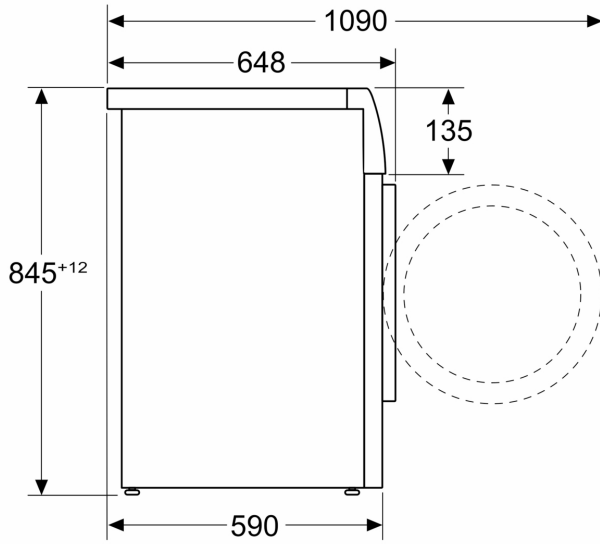

### Technische specificaties

- Onderschuifbaar, onder werkblad van 85 cm hoog
- Afmetingen (H x B): 84.5 cm x 59.8 cm
- Toesteldiepte met open deur: 109.0 cm
- Toesteldiepte: 59.0 cm
- Toesteldiepte inclusief deur: 64.8 cm

<sup>4</sup> Programmaduur Eco 40-60

\*\* De aangegeven waarde werd afgerond.

**Serie 8, Wasmachine, 9 kg, 1400 rpm**  
**WGB244AAG**

Afmeting in mm

Afmeting in mm