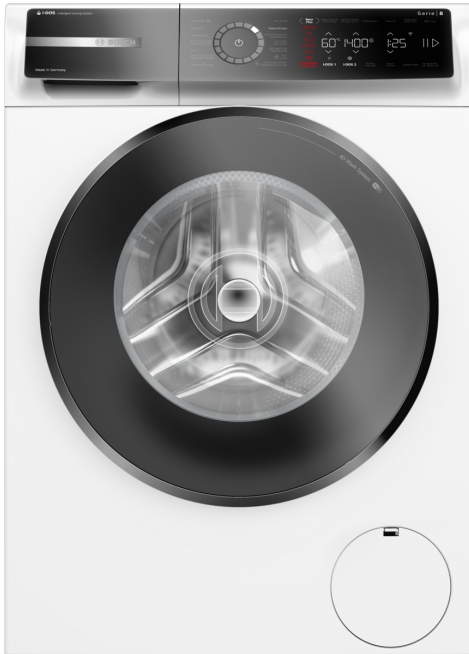

**Serie 8, Wasmachine, 9 kg, 1400 rpm  
WGB244AFG**

**De zeer efficiënte wasmachine met i-DOS en wasmiddelscan via Home Connect, waarmee je water en wasmiddel bespaart. Maximaliseer je energiebesparing met energieefficiëntie A -50%\*\*\*\* en verklein je strijkstapel met behulp van Iron Assist.**