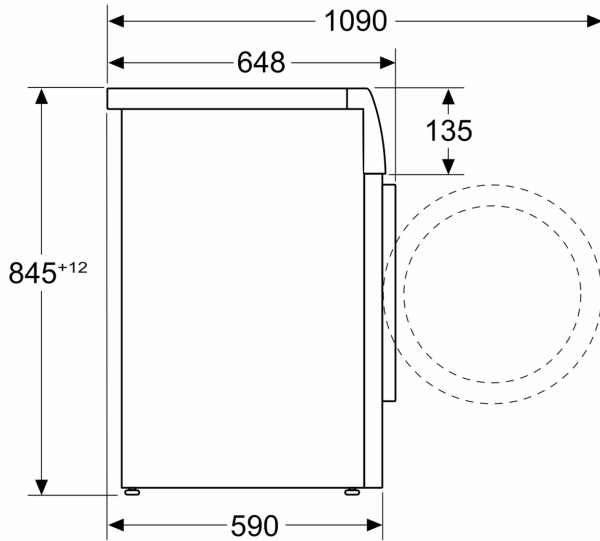

Technische specificaties

- Onderschuifbaar, onder werkblad van 85 cm hoog
- Afmetingen (H x B): 84.5 cm x 59.8 cm
- Toesteldiepte met open deur: 109.0 cm
- Toesteldiepte: 59.0 cm
- Toesteldiepte inclusief deur: 64.8 cm

* De garantievoorwaarden kunnen gevonden worden op onze website

** De aangegeven waarde werd afgerond.

Serie 8, Wasmachine, 9 kg, 1400 rpm
WGB2440SFG

Afmeting in mm

Afmeting in mm