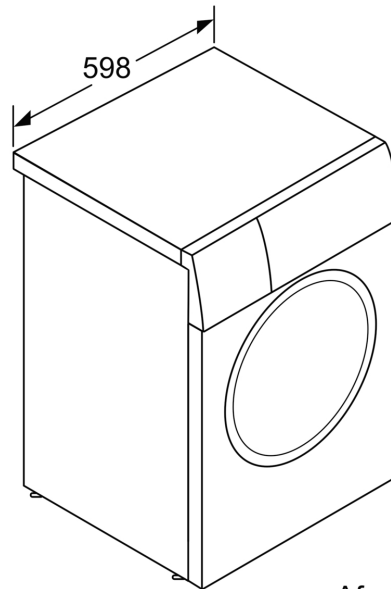

Serie 8, Wasmachine, 9 kg, 1400 rpm
WGB2440SFG

Afmeting in mm

Afmeting in mm