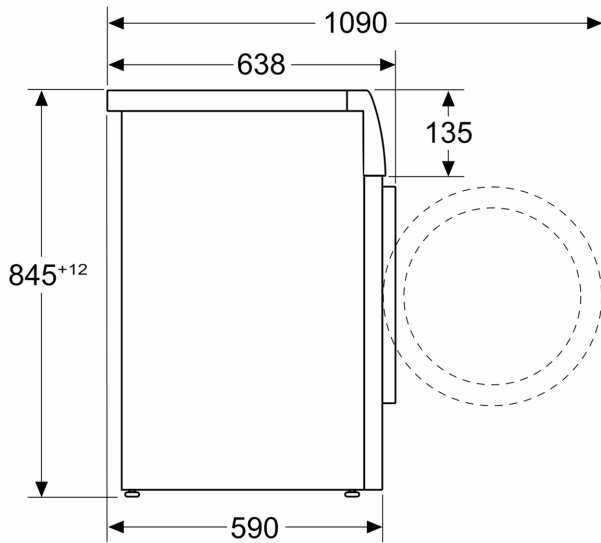

Kenmerken

Technische gegevens

Energieklasse:	A
Gewogen energieverbruik in kWh per 100 wascycli, 40-60 ecoprogramma's:	51 kWh
Vulgewicht (kg):	10.0 kg
Het waterverbruik van de ecoprogramma's in liters per cyclus: 49 l	
Tijdsduur van de 40-60 ecoprogramma's in uren en minuten bij een nominale capaciteit:	3:55 h
Droogefficiëntieklasse van 40-60 ecoprogramma's:	A
Geluidsniveauroe:	A
Geluidsniveau:	72 dB(A) re 1 pW
Uitvoering:	Vrijstaand
Hoogte van afneembaar bovenblad:	-5 mm
Afmetingen van het toestel:	845 x 598 x 590 mm
Nettogewicht:	82.8 kg
Aansluitvermogen:	2300 W
Minimale smeltveiligheid:	10 A
Spanning:	220-240 V
Frequentie:	50-60 Hz
Lengte elektriciteitsnoer:	160.0 cm
Deurscharnier:	Links
Verrijdbaar:	Neen
EAN-code:	4242003936078
Type installatie:	Vrijstaand

Technische specificaties

- Onderschuifbaar, onder werkblad van 85 cm hoog
- Afmetingen (H x B): 84.5 cm x 59.8 cm
- Toesteldiepte: 59.0 cm
- Toesteldiepte inclusief deur: 63.8 cm
- Toesteldiepte met open deur: 109.0 cm

* De garantievoorwaarden kunnen gevonden worden op onze website

** De aangegeven waarde werd afgerond.

iQ700, Wasmachine, 10 kg, 1600 rpm
WG56B2ACFG

Maattekeningen

Afmeting in mm

Afmeting in mm