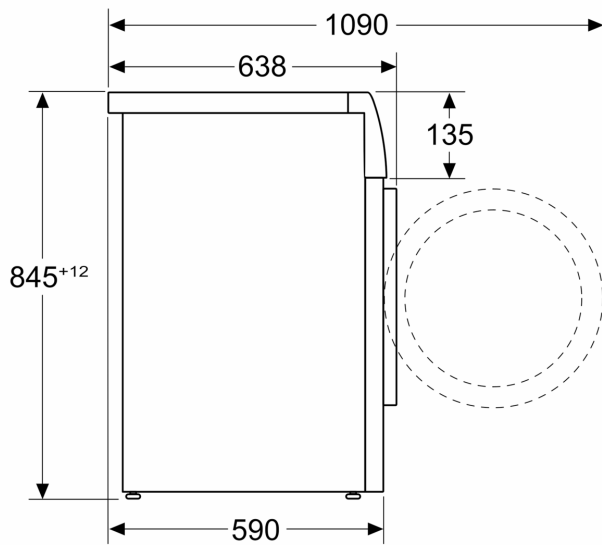

Kenmerken

Technische gegevens

Energieklasse:	A
Gewogen energieverbruik in kWh per 100 wascycli, 40-60 ecoprogramma's:	51 kWh
Vulgewicht (kg):	10.0 kg
Het waterverbruik van de ecoprogramma's in liters per cyclus: 49 l	
Tijdsduur van de 40-60 ecoprogramma's in uren en minuten bij een nominale capaciteit:	3:55 h
Droogefficiëntieklasse van 40-60 ecoprogramma's:	A
Geluidsniveauroe:	A
Geluidsniveau:	72 dB(A) re 1 pW
Uitvoering:	Vrijstaand
Hoogte van afneembaar bovenblad:	-5 mm
Afmetingen van het toestel:	845 x 598 x 590 mm
Nettogewicht:	82.8 kg
Aansluitvermogen:	2300 W
Minimale smeltveiligheid:	10 A
Spanning:	220-240 V
Frequentie:	50-60 Hz
Lengte elektriciteitsnoer:	160.0 cm
Deurscharnier:	Links
Verrijdbaar:	Neen
EAN-code:	4242003935729
Type installatie:	Vrijstaand

Technische specificaties

- Onderschuifbaar, onder werkblad van 85 cm hoog
- Afmetingen (H x B): 84.5 cm x 59.8 cm
- Toesteldiepte: 59.0 cm
- Toesteldiepte inclusief deur: 63.8 cm
- Toesteldiepte met open deur: 109.0 cm

* De garantievoorwaarden kunnen gevonden worden op onze website

** De aangegeven waarde werd afgerond.

iQ700, Wasmachine, 10 kg, 1600 rpm
WG56B2A9FG

Maattekeningen

Afmeting in mm

Afmeting in mm