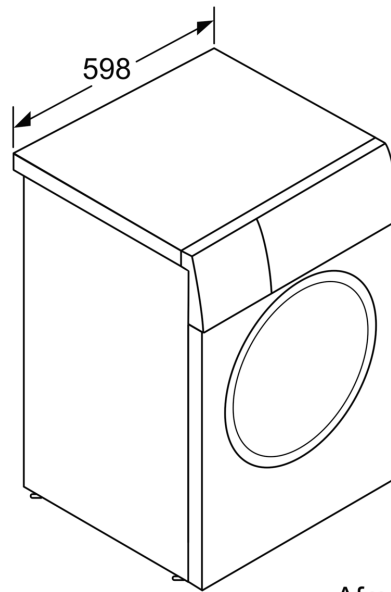

Technische specificaties

- Onderschuifbaar, onder werkblad van 85 cm hoog
- Afmetingen (H x B): 84.5 cm x 59.8 cm
- Toesteldiepte: 59.0 cm
- Toesteldiepte inclusief deur: 63.8 cm
- Toesteldiepte met open deur: 109.0 cm

* De garantievoorwaarden kunnen gevonden worden op onze website

** De aangegeven waarde werd afgerond.

iQ700, Wasmachine, 10 kg, 1600 rpm
WG56B2A9FG

Maattekeningen

Afmeting in mm

Afmeting in mm