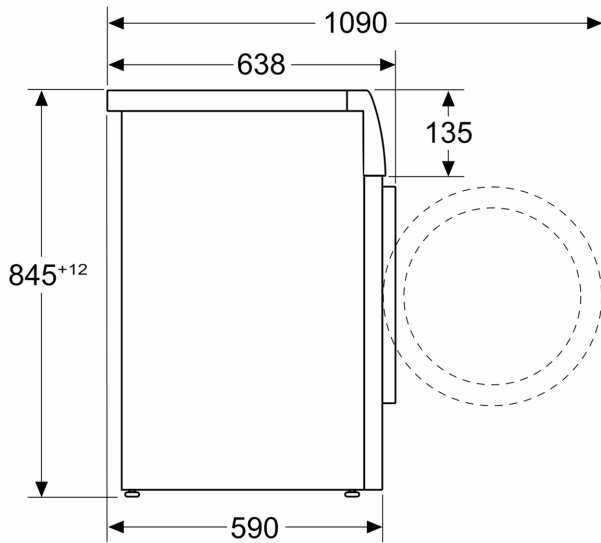

Kenmerken

Technische gegevens

Energieklasse:	A
Gewogen energieverbruik in kWh per 100 wascycli, 40-60 ecoprogramma:	51 kWh
Vulgewicht:	10.0 kg
Het waterverbruik van de ecoprogramma's in liters per cyclus: 49 l	
Tijdsduur van de 40-60 ecoprogramma's in uren en minuten bij een nominale capaciteit:	3:55 h
Droooefficiëntieklasse van 40-60 ecoprogramma:	A
Geluidsniveauroe:	A
Geluidsniveau:	72 dB(A) re 1 pW
Inbouw/vrijstaand:	Vrijstaand
Afmetingen van het toestel (hxbxd):	845 x 598 x 590 mm
Nettogewicht:	82.8 kg
Aansluitvermogen:	2300 W
Minimale smeltveiligheid:	10 A
Spanning:	220-240 V
Frequentie:	50-60 Hz
Lengte elektriciteits snoer:	160.0 cm
Deurscharnier:	Links
Verrijdbaar:	Neen
EAN-code:	4242003937501
Type installatie:	Vrijstaand

Technische specificaties

- Onderschuifbaar, onder werkblad van 85 cm hoog
- Afmetingen (H x B): 84.5 cm x 59.8 cm
- Toesteldiepte: 59.0 cm
- Toesteldiepte inclusief deur: 63.8 cm
- Toesteldiepte met open deur: 109.0 cm

* De garantievoorwaarden kunnen gevonden worden op onze website

** De aangegeven waarde werd afgerond.

iQ700, Wasmachine, 10 kg, 1600 rpm
WG56B20PFG

Maattekeningen

Afmeting in mm

Afmeting in mm