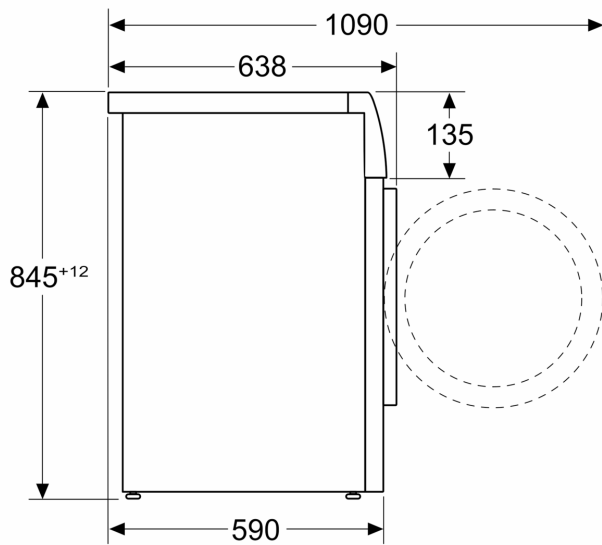

Kenmerken

Technische gegevens

Energieklasse:	A
Gewogen energieverbruik in kWh per 100 wascycli, 40-60 ecoprogramma:	51 kWh
Vulgewicht:	10.0 kg
Het waterverbruik van de ecoprogramma's in liters per cyclus: 49 l	
Tijdsduur van de 40-60 ecoprogramma's in uren en minuten bij een nominale capaciteit:	3:55 h
Drooгеfficientieklasse van 40-60 ecoprogramma:	A
Geluidsniveaueklasse:	A
Geluidsniveau:	72 dB(A) re 1 pW
Inbouw/vrijstaand:	Vrijstaand
Afmetingen van het toestel (hxbxd):	845 x 598 x 590 mm
Nettogewicht:	82.8 kg
Aansluitvermogen:	2300 W
Minimale smeltveiligheid:	10 A
Spanning:	220-240 V
Frequentie:	50-60 Hz
Lengte elektriciteitsnoer:	160.0 cm
Deurscharnier:	Links
Verrijdbaar:	Nee
EAN-code:	4242003927052
Type installatie:	Vrijstaand

Technische specificaties

- Onderschuifbaar, onder werkblad van 85 cm hoog
- Afmetingen (H x B): 84.5 cm x 59.8 cm
- Toesteldiepte: 59.0 cm
- Toesteldiepte inclusief deur: 63.8 cm
- Toesteldiepte met open deur: 109.0 cm

* De garantievoorwaarden kunnen gevonden worden op onze website

** De aangegeven waarde werd afgerond.

iQ700, Wasmachine, 10 kg, 1600 rpm
WG56B209FG

Maattekeningen

Afmeting in mm

Afmeting in mm

Afmeting in mm