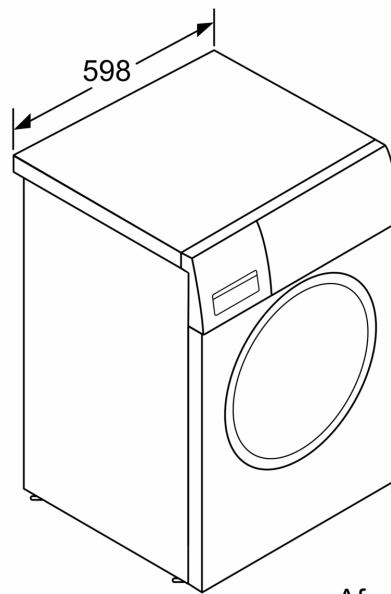

Technische specificaties

- Onderschuifbaar, onder werkblad van 85 cm hoog
- Afmetingen (H x B): 84.5 cm x 59.8 cm
- Toesteldiepte: 59.0 cm
- Toesteldiepte inclusief deur: 63.8 cm
- Toesteldiepte met open deur: 109.0 cm

* De garantievoorwaarden kunnen gevonden worden op onze website

** De aangegeven waarde werd afgerond.

iQ700, Wasmachine, 10 kg, 1600 rpm
WG56B209FG

Maattekeningen

Afmeting in mm

Afmeting in mm

Afmeting in mm