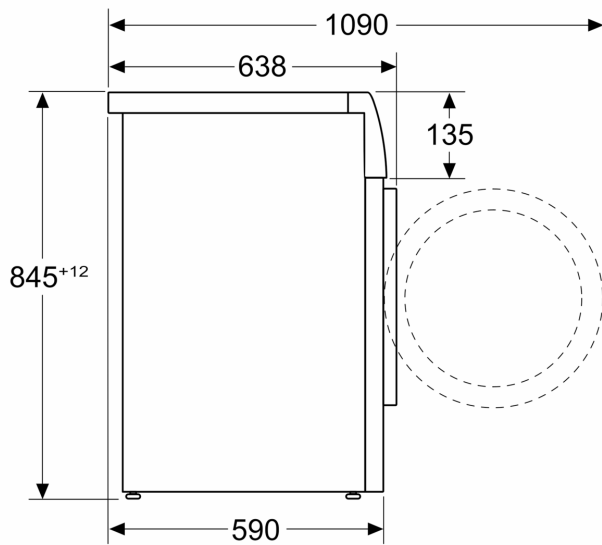

Kenmerken

Technische gegevens

Energieklasse:	A
Gewogen energieverbruik in kWh per 100 wascycli, 40-60 ecoprogramma:	51 kWh
Vulgewicht:	10.0 kg
Het waterverbruik van de ecoprogramma's in liters per cyclus: 49 l	
Tijdsduur van de 40-60 ecoprogramma's in uren en minuten bij een nominale capaciteit:	3:55 h
Droooefficiëntieklasse van 40-60 ecoprogramma:	A
Geluidsniveauroe:	A
Geluidsniveau:	72 dB(A) re 1 pW
Inbouw/vrijstaand:	Vrijstaand
Afmetingen van het toestel (hxbxd):	845 x 598 x 590 mm
Nettogewicht:	82.8 kg
Aansluitvermogen:	2300 W
Minimale smeltveiligheid:	10 A
Spanning:	220-240 V
Frequentie:	50-60 Hz
Lengte elektriciteits snoer:	160.0 cm
Deurscharnier:	Links
Verrijdbaar:	Neen
EAN-code:	4242003935736
Type installatie:	Vrijstaand

Technische specificaties

- Onderschuifbaar, onder werkblad van 85 cm hoog
- Afmetingen (H x B): 84.5 cm x 59.8 cm
- Toesteldiepte: 59.0 cm
- Toesteldiepte inclusief deur: 63.8 cm
- Toesteldiepte met open deur: 109.0 cm

** De aangegeven waarde werd afgerond.

iQ700, Wasmachine, 10 kg, 1600 rpm
WG56B204FG

Maattekeningen

Afmeting in mm

Afmeting in mm