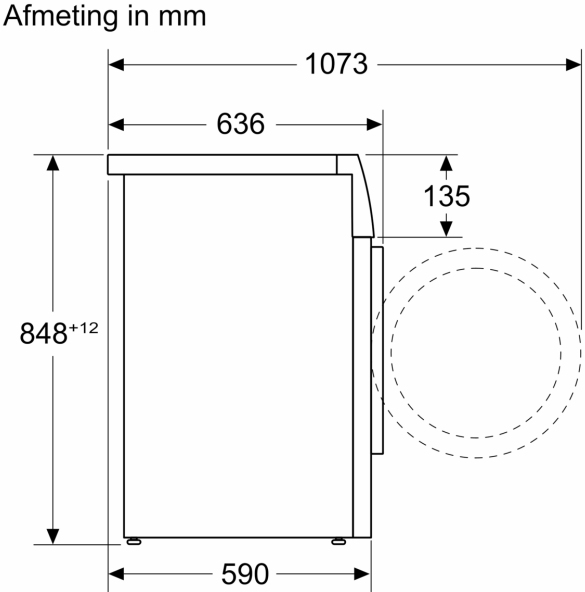

- Vulopening van 32 cm met 165° deuropeningshoek

### Technische specificaties

- Onderschuifbaar, onder werkblad van 85 cm hoog
- Afmetingen (H x B): 84.5 cm x 59.8 cm
- Toesteldiepte: 59.0 cm
- Toesteldiepte inclusief deur: 63.6 cm
- Toesteldiepte met open deur: 107.3 cm

**iQ500, Wasmachine, 9 kg, 1600 rpm**  
**WG46G2Z3FG**

Afmeting in mm

Afmeting in mm