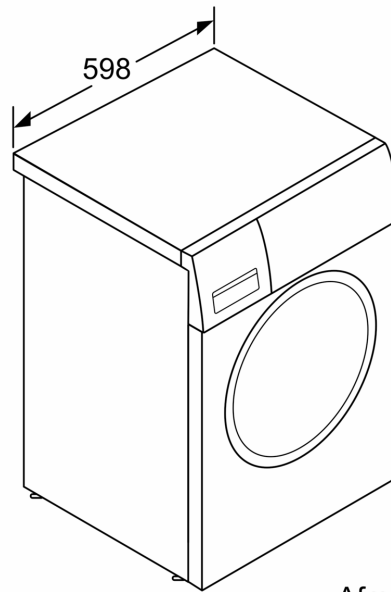

Kenmerken

Technische gegevens

Energieklasse:	A
Gewogen energieverbruik in kWh per 100 wascycli, 40-60 ecoprogramma:	49 kWh
Vulgewicht:	9.0 kg
Het waterverbruik van de ecoprogramma's in liters per cyclus: 50 l	
Tijdsduur van de 40-60 ecoprogramma's in uren en minuten bij een nominale capaciteit:	3:48 h
Droogefficiëntieklasse van 40-60 ecoprogramma:	B
Geluidsniveaueklasse:	A
Geluidsniveau:	71 dB(A) re 1 pW
Inbouw/vrijstaand:	Vrijstaand
Afmetingen van het toestel (hxbxd):	845 x 598 x 588 mm
Nettogewicht:	71.2 kg
Aansluitvermogen:	2300 W
Minimale smeltveiligheid:	10 A
Spanning:	220-240 V
Frequentie:	50 Hz
Lengte elektriciteitsnoer:	160.0 cm
Deurscharnier:	Links
Verrijdbaar:	Neen
EAN-code:	4242003952665
Type installatie:	Vrijstaand

Technische specificaties

- Onderschuifbaar, onder werkblad van 85 cm hoog
- Afmetingen (H x B): 84.5 cm x 59.8 cm
- Toesteldiepte: 58.8 cm
- Toesteldiepte inclusief deur: 63.2 cm
- Toesteldiepte met open deur: 104.9 cm

Maattekeningen

Afmeting in mm

Afmeting in mm