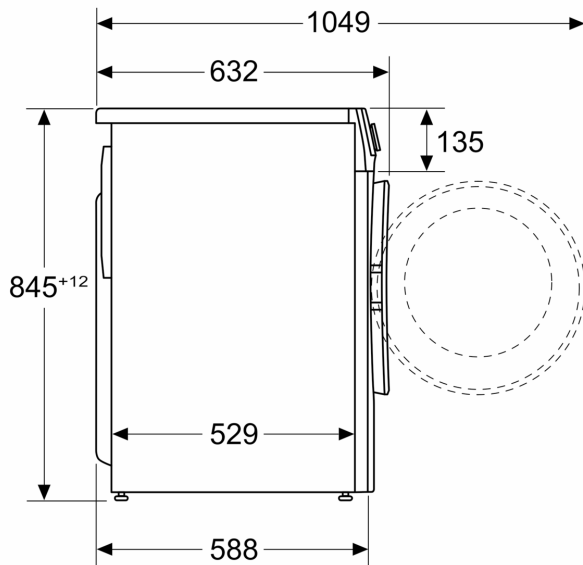

Kenmerken

Technische gegevens

Energieklasse:	A
Gewogen energieverbruik in kWh per 100 wascycli, 40-60 ecoprogramma:	49 kWh
Vulgewicht:	9.0 kg
Het waterverbruik van de ecoprogramma's in liters per cyclus: 50 l	
Tijdsduur van de 40-60 ecoprogramma's in uren en minuten bij een nominale capaciteit:	3:48 h
Droogefficiëntieklasse van 40-60 ecoprogramma:	B
Geluidsniveaueklasse:	A
Geluidsniveau:	71 dB(A) re 1 pW
Inbouw/vrijstaand:	Vrijstaand
Afmetingen van het toestel (hxbxd):	845 x 598 x 588 mm
Nettogewicht:	71.2 kg
Aansluitvermogen:	2300 W
Minimale smeltveiligheid:	10 A
Spanning:	220-240 V
Frequentie:	50 Hz
Lengte elektriciteitsnoer:	160.0 cm
Deurscharnier:	Links
Verrijdbaar:	Neen
EAN-code:	4242003952665
Type installatie:	Vrijstaand

Technische specificaties

- Onderschuifbaar, onder werkblad van 85 cm hoog
- Afmetingen (H x B): 84.5 cm x 59.8 cm
- Toesteldiepte: 58.8 cm
- Toesteldiepte inclusief deur: 63.2 cm
- Toesteldiepte met open deur: 104.9 cm

Maattekeningen

Afmeting in mm

Afmeting in mm