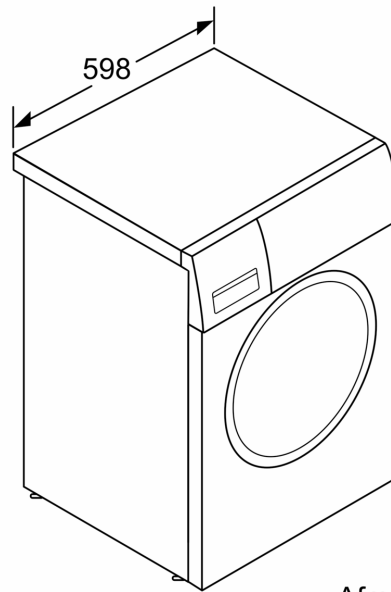

#### Technische specificaties

- Onderschuifbaar, onder werkblad van 85 cm hoog
- Afmetingen (H x B): 84.5 cm x 59.8 cm
- Toesteldiepte: 58.8 cm
- Toesteldiepte inclusief deur: 63.2 cm
- Toesteldiepte met open deur: 104.9 cm

## Maattekeningen

Afmeting in mm

Afmeting in mm