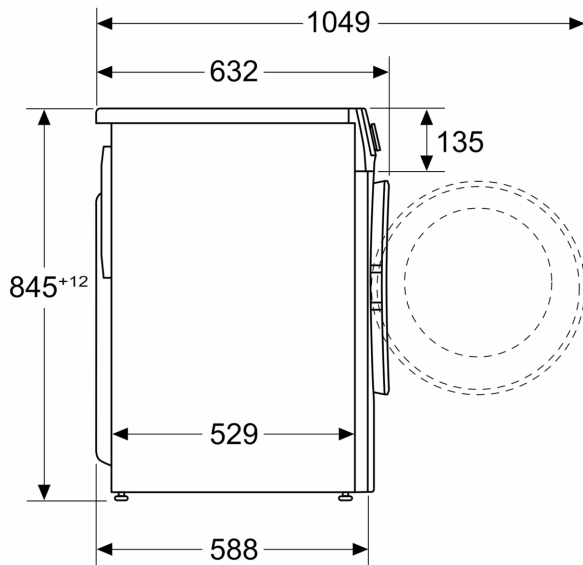

#### Technische specificaties

- Onderschuifbaar, onder werkblad van 85 cm hoog
- Afmetingen (H x B): 84.5 cm x 59.8 cm
- Toesteldiepte: 58.8 cm
- Toesteldiepte inclusief deur: 63.2 cm
- Toesteldiepte met open deur: 104.9 cm

## Maattekeningen

Afmeting in mm

Afmeting in mm