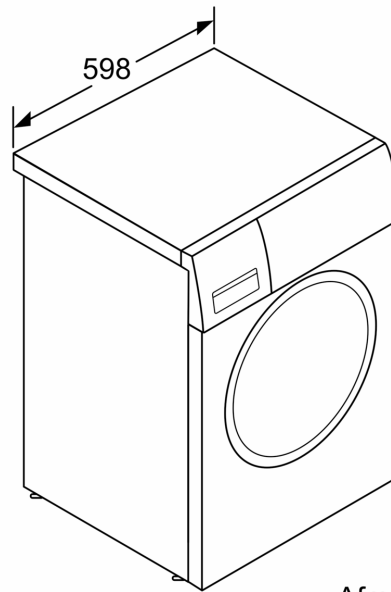

Kenmerken

Technische gegevens

Energieklasse:	A
Gewogen energieverbruik in kWh per 100 wascycli, 40-60 ecoprogramma:	49 kWh
Vulgewicht:	9.0 kg
Het waterverbruik van de ecoprogramma's in liters per cyclus: 50 l	
Tijdsduur van de 40-60 ecoprogramma's in uren en minuten bij een nominale capaciteit:	3:48 h
Drooгеfficiëntieklasse van 40-60 ecoprogramma:	B
Geluidsniveaueklasse:	A
Geluidsniveau:	71 dB(A) re 1 pW
Inbouw/vrijstaand:	Vrijstaand
Afmetingen van het toestel (hxbxd):	845 x 598 x 588 mm
Nettogewicht:	70.6 kg
Aansluitvermogen:	2300 W
Minimale smeltveiligheid:	10 A
Spanning:	220-240 V
Frequentie:	50 Hz
Lengte elektriciteitsnoer:	160.0 cm
Deurscharnier:	Links
Verrijdbaar:	Neen
EAN-code:	4242003952573
Type installatie:	Vrijstaand

- Vulopening van 32 cm met 160° deuropeningshoek

Technische specificaties

- Onderschuifbaar, onder werkblad van 85 cm hoog
- Afmetingen (H x B): 84.5 cm x 59.8 cm
- Toesteldiepte: 58.8 cm
- Toesteldiepte inclusief deur: 63.2 cm
- Toesteldiepte met open deur: 104.9 cm

Maattekeningen

Afmeting in mm

Afmeting in mm