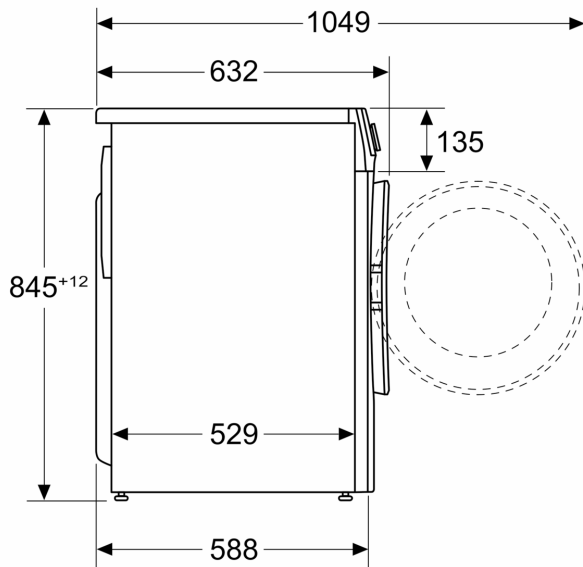

Kenmerken

Technische gegevens

Energieklasse:	A
Gewogen energieverbruik in kWh per 100 wascycli, 40-60 ecoprogramma:	49 kWh
Vulgewicht:	9.0 kg
Het waterverbruik van de ecoprogramma's in liters per cyclus: 50 l	
Tijdsduur van de 40-60 ecoprogramma's in uren en minuten bij een nominale capaciteit:	3:48 h
Drooгеfficiëntieklasse van 40-60 ecoprogramma:	B
Geluidsniveaueklasse:	A
Geluidsniveau:	71 dB(A) re 1 pW
Inbouw/vrijstaand:	Vrijstaand
Afmetingen van het toestel (hxbxd):	845 x 598 x 588 mm
Nettogewicht:	70.6 kg
Aansluitvermogen:	2300 W
Minimale smeltveiligheid:	10 A
Spanning:	220-240 V
Frequentie:	50 Hz
Lengte elektriciteitsnoer:	160.0 cm
Deurscharnier:	Links
Verrijdbaar:	Neen
EAN-code:	4242003952573
Type installatie:	Vrijstaand

- Vulopening van 32 cm met 160° deuropeningshoek

Technische specificaties

- Onderschuifbaar, onder werkblad van 85 cm hoog
- Afmetingen (H x B): 84.5 cm x 59.8 cm
- Toesteldiepte: 58.8 cm
- Toesteldiepte inclusief deur: 63.2 cm
- Toesteldiepte met open deur: 104.9 cm

Maattekeningen

Afmeting in mm

Afmeting in mm