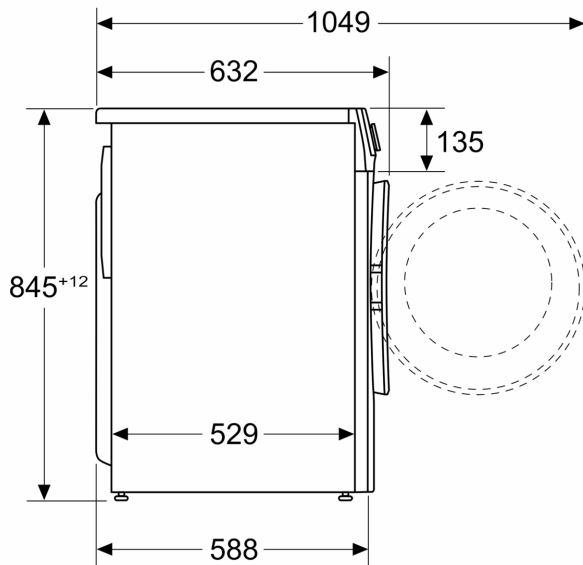

Kenmerken

Technische gegevens

Energieklasse:	A
Gewogen energieverbruik in kWh per 100 wascycli, 40-60 ecoprogramma:	46 kWh
Vulgewicht:	9.0 kg
Het waterverbruik van de ecoprogramma's in liters per cyclus: 48 l	
Tijdsduur van de 40-60 ecoprogramma's in uren en minuten bij een nominale capaciteit:	3:48 h
Droooefficiëntieklasse van 40-60 ecoprogramma:	B
Geluidsniveauroeptideklasse:	A
Geluidsniveau:	71 dB(A) re 1 pW
Inbouw/vrijstaand:	Vrijstaand
Afmetingen van het toestel (hxbxd):	848 x 598 x 588 mm
Nettogewicht:	74.0 kg
Aansluitvermogen:	2300 W
Minimale smeltveiligheid:	10 A
Spanning:	220-240 V
Frequentie:	50-60 Hz
Lengte elektriciteitsnoer:	160.0 cm
Deurscharnier:	Links
Verrijdbaar:	Nee
EAN-code:	4 242003913543
Type installatie:	Vrijstaand

Technische specificaties

- Onderschuifbaar, onder werkblad van 85 cm hoog
- Afmetingen (H x B): 84.8 cm x 59.8 cm
- Toesteldiepte: 58.8 cm
- Toesteldiepte inclusief deur: 63.2 cm
- Toesteldiepte met open deur: 104.9 cm

Maattekeningen

Afmeting in mm

Afmeting in mm