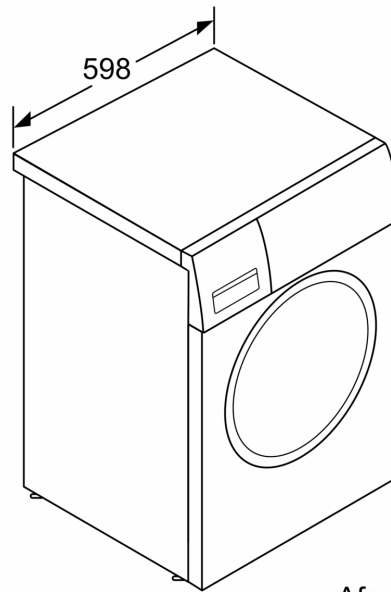

Technische specificaties

- Onderschuifbaar, onder werkblad van 85 cm hoog
- Afmetingen (H x B): 84.8 cm x 59.8 cm
- Toesteldiepte: 58.8 cm
- Toesteldiepte inclusief deur: 63.2 cm
- Toesteldiepte met open deur: 104.9 cm

Maattekeningen

Afmeting in mm

Afmeting in mm