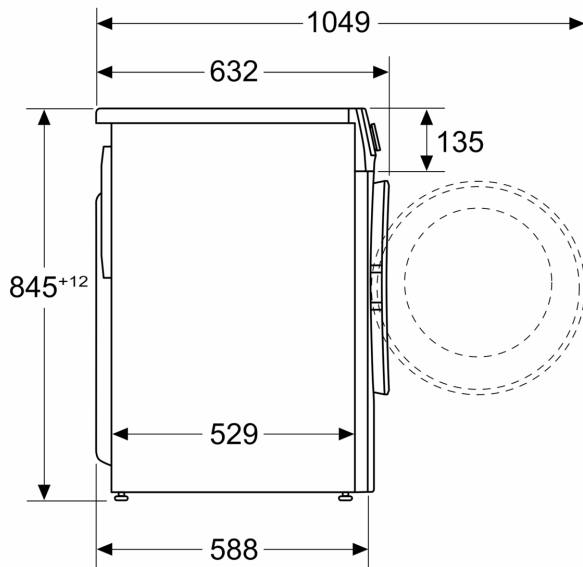

Kenmerken

Technische gegevens

Energieklasse:	A
Gewogen energieverbruik in kWh per 100 wascycli, 40-60 ecoprogramma:	46 kWh
Vulgewicht:	9.0 kg
Het waterverbruik van de ecoprogramma's in liters per cyclus: 48 l	
Tijdsduur van de 40-60 ecoprogramma's in uren en minuten bij een nominale capaciteit:	3:48 h
Drooefefficiëntieklasse van 40-60 ecoprogramma:	B
Geluidsniveauroeptideklasse:	A
Geluidsniveau:	71 dB(A) re 1 pW
Inbouw/vrijstaand:	Vrijstaand
Hoogte van afneembaar bovenblad:	3 mm
Afmetingen van het toestel (hxbxd):	848 x 598 x 588 mm
Nettogewicht:	73.2 kg
Aansluitvermogen:	2300 W
Minimale smeltveiligheid:	10 A
Spanning:	220-240 V
Frequentie:	50-60 Hz
Lengte elektriciteitsnoer:	160.0 cm
Deurscharnier:	Links
Verrijdbaar:	Neen
EAN-code:	4242003911815
Type installatie:	Vrijstaand

Technische specificaties

- Onderschuifbaar, onder werkblad van 85 cm hoog
- Afmetingen (H x B): 84.8 cm x 59.8 cm
- Toesteldiepte: 58.8 cm
- Toesteldiepte inclusief deur: 63.2 cm
- Toesteldiepte met open deur: 104.9 cm

Maattekeningen

Afmeting in mm

Afmeting in mm