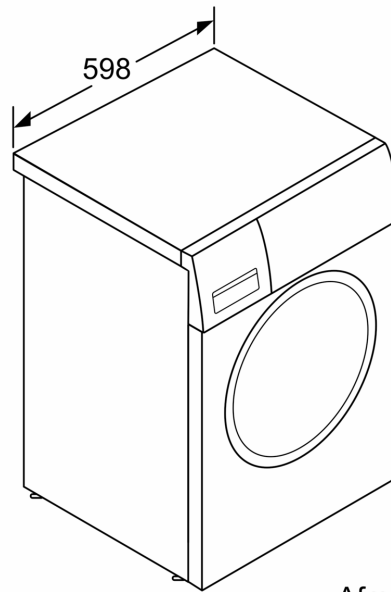

Kenmerken

Technische gegevens

Energieklasse:	A
Gewogen energieverbruik in kWh per 100 wascycli, 40-60 ecoprogramma:	46 kWh
Vulgewicht:	9.0 kg
Het waterverbruik van de ecoprogramma's in liters per cyclus: 48 l	
Tijdsduur van de 40-60 ecoprogramma's in uren en minuten bij een nominale capaciteit:	3:48 h
Drooefefficiëntieklasse van 40-60 ecoprogramma:	B
Geluidsniveauroeptideklasse:	A
Geluidsniveau:	71 dB(A) re 1 pW
Inbouw/vrijstaand:	Vrijstaand
Hoogte van afneembaar bovenblad:	3 mm
Afmetingen van het toestel (hxbxd):	848 x 598 x 588 mm
Nettogewicht:	73.2 kg
Aansluitvermogen:	2300 W
Minimale smeltveiligheid:	10 A
Spanning:	220-240 V
Frequentie:	50-60 Hz
Lengte elektriciteitsnoer:	160.0 cm
Deurscharnier:	Links
Verrijdbaar:	Neen
EAN-code:	4242003911815
Type installatie:	Vrijstaand

Technische specificaties

- Onderschuifbaar, onder werkblad van 85 cm hoog
- Afmetingen (H x B): 84.8 cm x 59.8 cm
- Toesteldiepte: 58.8 cm
- Toesteldiepte inclusief deur: 63.2 cm
- Toesteldiepte met open deur: 104.9 cm

Maattekeningen

Afmeting in mm

Afmeting in mm