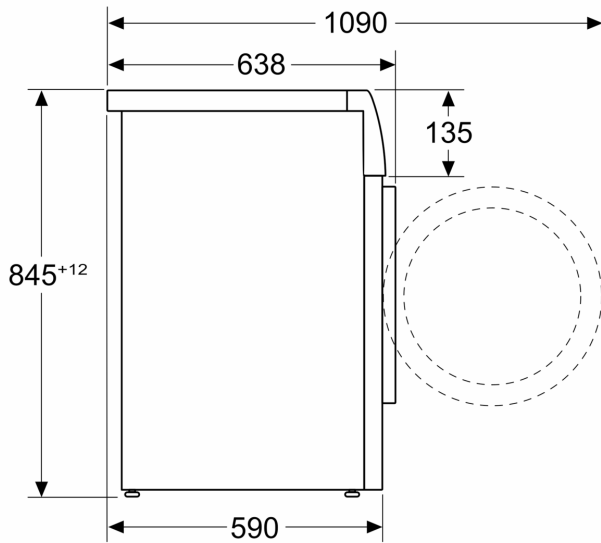

Technische specificaties

- Onderschuifbaar, onder werkblad van 85 cm hoog
- Afmetingen (H x B): 84.5 cm x 59.8 cm
- Toesteldiepte: 59.0 cm
- Toesteldiepte inclusief deur: 63.8 cm
- Toesteldiepte met open deur: 109.0 cm

**iQ700, Wasmachine, 9 kg, 1400 rpm
WG44B2A4FG**

Afmeting in mm

Afmeting in mm