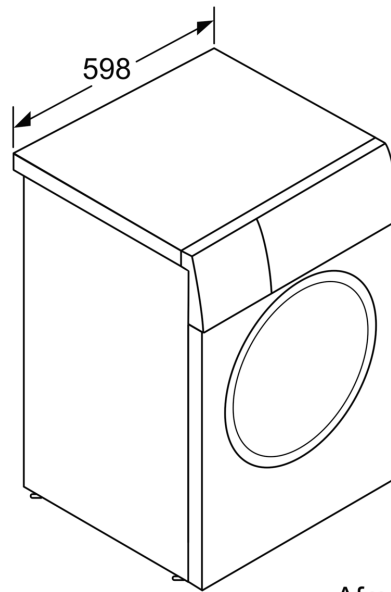

- Onbalans-controlesysteem
- Kinderbeveiliging
- Signaal bij programma-einde
- Eenvoudig te reinigen wasmiddelbakje
- Vulopening van 32 cm met 188° deuropeningshoek

Technische specificaties

- Onderschuifbaar, onder werkblad van 85 cm hoog
- Afmetingen (H x B): 84.5 cm x 59.8 cm
- Toesteldiepte: 59.0 cm
- Toesteldiepte inclusief deur: 63.8 cm
- Toesteldiepte met open deur: 109.0 cm

iQ700, Wasmachine, 9 kg, 1400 rpm
WG44B20MFG

Maattekeningen

Afmeting in mm

Afmeting in mm