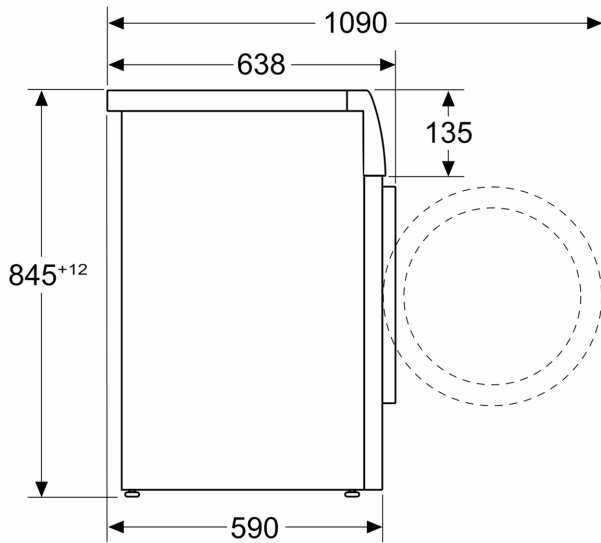

Kenmerken

Technische gegevens

Energieklasse:	A
Gewogen energieverbruik in kWh per 100 wascycli, 40-60 ecoprogramma:	40 kWh
Vulgewicht:	9.0 kg
Het waterverbruik van de ecoprogramma's in liters per cyclus: 50 l	
Tijdsduur van de 40-60 ecoprogramma's in uren en minuten bij een nominale capaciteit:	3:48 h
Droogefficiëntieklasse van 40-60 ecoprogramma:	B
Geluidsniveauroeving:	A
Geluidsniveau:	70 dB(A) re 1 pW
Inbouw/vrijstaand:	Vrijstaand
Afmetingen van het toestel (hxbxd):	845 x 598 x 590 mm
Nettogewicht:	82.8 kg
Aansluitvermogen:	2300 W
Minimale smeltveiligheid:	10 A
Spanning:	220-240 V
Frequentie:	50-60 Hz
Lengte elektriciteitsnoer:	160.0 cm
Deurscharnier:	Links
Vrijrijdbaar:	Neen
EAN-code:	4242003935897
Type installatie:	Vrijstaand

- Onbalans-controlesysteem
- Kinderbeveiliging
- Signaal bij programma-einde
- Eenvoudig te reinigen wasmiddelbakje
- Vulopening van 32 cm met 188° deuropeningshoek

Technische specificaties

- Onderschuifbaar, onder werkblad van 85 cm hoog
- Afmetingen (H x B): 84.5 cm x 59.8 cm
- Toesteldiepte: 59.0 cm
- Toesteldiepte inclusief deur: 63.8 cm
- Toesteldiepte met open deur: 109.0 cm

iQ700, Wasmachine, 9 kg, 1400 rpm
WG44B20MFG

Maattekeningen

Afmeting in mm

Afmeting in mm