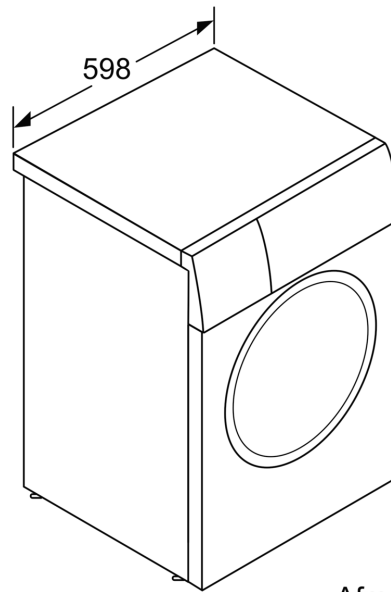

iQ700, Wasmachine, 9 kg, 1400 rpm
WG44B209FG

Afmeting in mm

Afmeting in mm