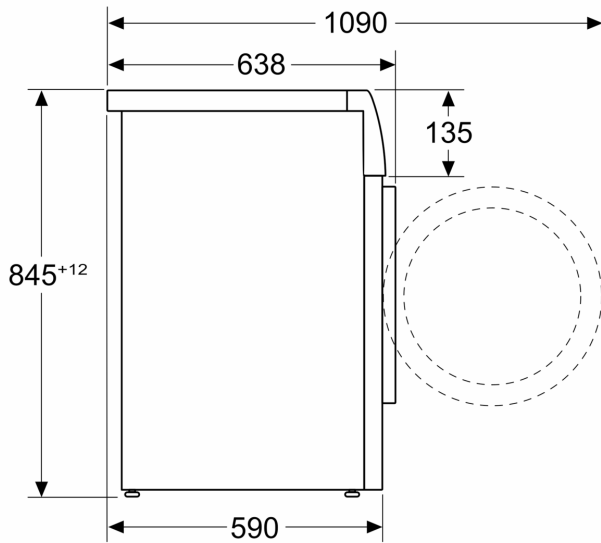

Technische specificaties

- Onderschuifbaar, onder werkblad van 85 cm hoog
- Afmetingen (H x B): 84.5 cm x 59.8 cm
- Toesteldiepte: 59.0 cm
- Toesteldiepte inclusief deur: 63.8 cm
- Toesteldiepte met open deur: 109.0 cm

iQ700, Wasmachine, 9 kg, 1400 rpm
WG44B209FG

Afmeting in mm

Afmeting in mm