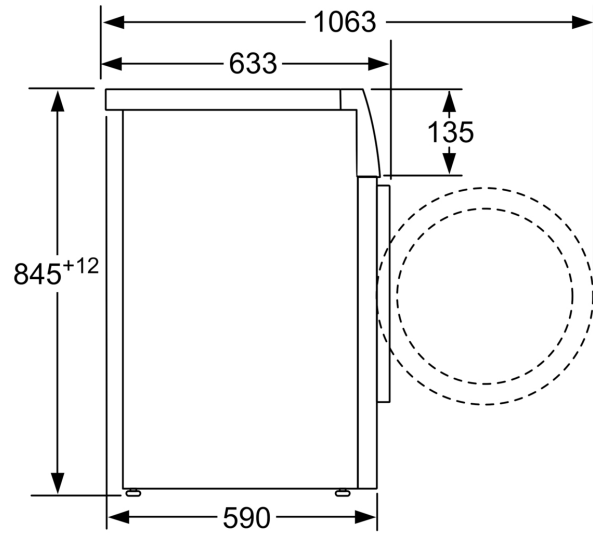

#### Technische specificaties

- Onderschuifbaar, onder werkblad van 85 cm hoog
- Afmetingen (H x B): 84.5 cm x 59.8 cm
- Toesteldiepte: 59.0 cm
- Toesteldiepte inclusief deur: 63.3 cm
- Toesteldiepte met open deur: 106.3 cm

**Serie 4, Wasmachine, 8 kg, max.**  
**1400 rpm**  
**WAN282V4FG**

Afmeting in mm

Afmeting in mm