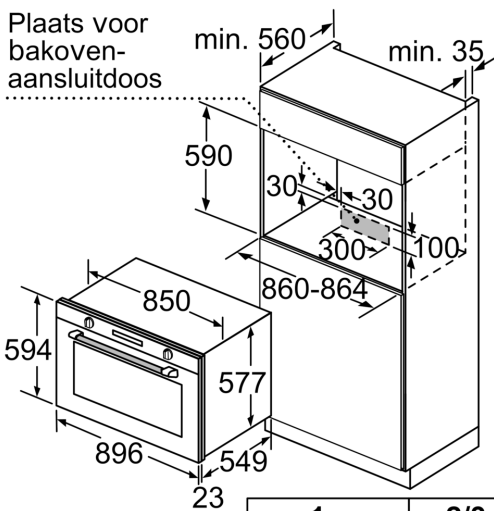

23	1~	2/3 N ~
4,2 kW	min. 20 A	min. 12 A

Afmeting in mm