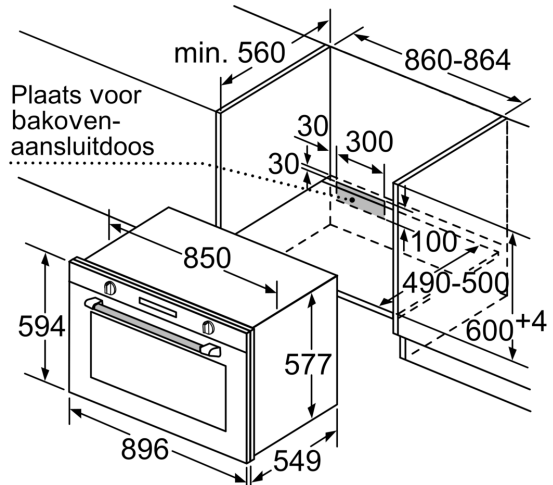

**iQ500, Inbouwoven, 90 x 60 cm,
Inox
VB578D0S0**

Maattekeningen

23	1~	2/3 N ~
4,2 kW	min. 20 A	min. 12 A

Afmeting in mm