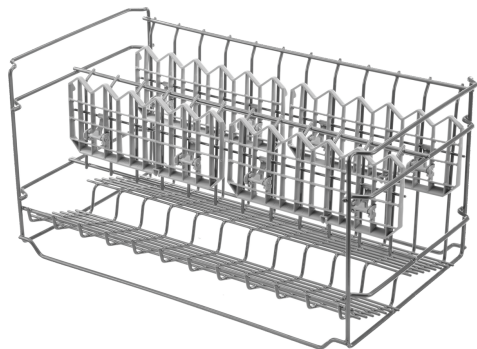

Wijn glazenrek SZ73640

Kenmerken

Technische gegevens

Afmetingen inclusief verpakking hxbxd: ..... 295 x 270 x 540 mm
Palletafmetingen: ..... 185.0 x 80.0 x 120.0
Standaard aantal units per pallet: 36
Nettogewicht: ..... 1.0 kg
Brutogewicht: ..... 1.5 kg
EAN-code: 4242003437834

4 242003 437834