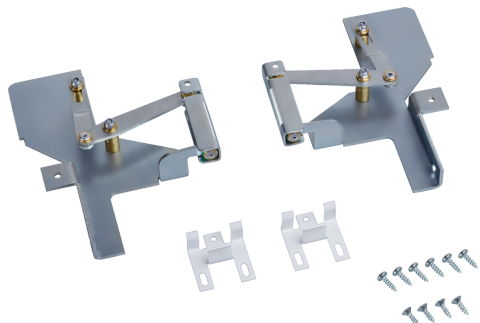

Accessories dishwashers SZ73010

Kenmerken

Technische gegevens

Afmetingen inclusief verpakking hxbxd: ..... 43 x 334 x 258 mm
Palletafmetingen: ..... 100.0 x 80.0 x 120.0
Verpakkingseenheid: 1
Standaard aantal units per pallet: 250
Nettogewicht: ..... 0.8 kg
Brutogewicht: ..... 0.9 kg
EAN-code: 4242003416563