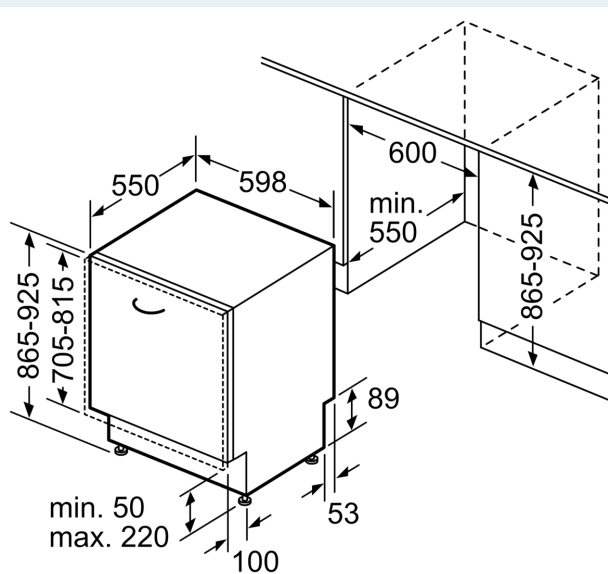

Technische info en toebehoren

- Trechter om de vaatwasser te vullen met regenererzout
- Dampbescherming voor werkblad inbegrepen
- Afmetingen (H x B x D): 86.5 x 59.8 x 55 cm
- vario-scharnieren
- Binnenafwerking: Inox

⁴ Duur van het programma Eco 50 °C

iQ500, Volledig integreerbare vaatwasser, 60 cm, XXL (extra hoog), varioScharnier SX95EX07CE

Afmeting in mm

⏏ stopcontact
 () Waarde met verlengingsset

Afmeting in mm