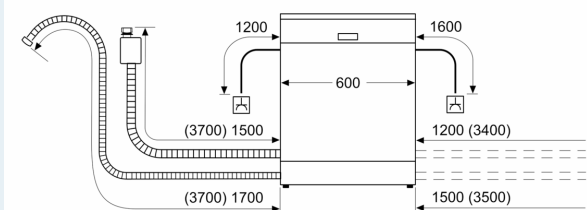

Technische info en toebehoren

- Trechter om de vaatwasser te vullen met regenererzout
- Dampbescherming voor werkblad inbegrepen
- Afmetingen (H x B x D): 86.5 x 59.8 x 55 cm
- vario-scharnieren
- Binnenafwerking: Inox

⁴ Duur van het programma Eco 50 °C

iQ500, Volledig integreerbare vaatwasser, 60 cm, XXL (extra hoog), varioScharnier SX95EX07CE

Afmeting in mm

⏏ stopcontact
 () Waarde met verlengingsset

Afmeting in mm