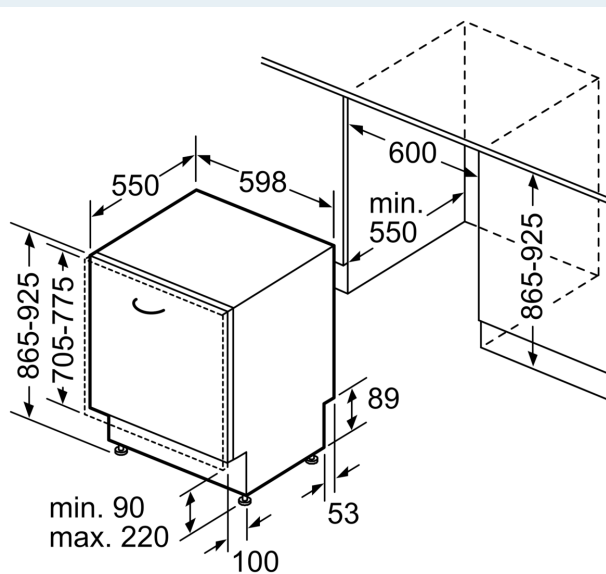

Kenmerken

Technische gegevens

Energieklasse:B
Energieverbruik voor 100 cycli ecoprogramma's: 65 kWh
Maximale aantal plaatsinstellingen: 14
Het waterverbruik van de ecoprogramma's in liters per cyclus:	9.0 l
Programmaduur:3:35 h
Geluidsniveau:40 dB(A) re 1 pW
Geluidsniveauroep:B
Inbouw/vrijstaand: Inbouw
Hoogte van afneembaar bovenblad:0 mm
Afmetingen van het toestel:865 x 598 x 550 mm
Inbouwafmetingen: 865-925 x 600 x 550 mm
Diepte met 90° geopende deur: 1200 mm
In hoogte verstelbare pootjes: Ja - alle vanaf voorzijde
Maximaal instelbare hoogte: 60 mm
Verstelbare sokkel: Horizontaal en verticaal
Nettogewicht:48.6 kg
Brutogewicht: 50.5 kg
Aansluitvermogen:2400 W
Minimale smeltveiligheid: 10 A
Spanning:220-240 V
Frequentie: 50; 60 Hz
Reparatie-index:9.0
Lengte elektriciteits snoer: 175.0 cm
Type stekker: Schuko/Gardy-stekker met aarding
Lengte toevoerslang:165 cm
Lengte afvoerslang:190 cm
EAN-code:4242003943717
Type installatie: Volledig geïntegreerd

Technische info en toebehoren

- Trechter om de vaatwasser te vullen met regenererzout
- Dampbescherming voor werkblad inbegrepen
- Afmetingen (H x B x D): 86.5 x 59.8 x 55 cm
- Binnenafwerking: Inox

* De garantievoorwaarden kunnen gevonden worden op onze website

**iQ700, Volledig integreerbare
vaatwasser, 60 cm, XXL (extra
hoog)
SX87ZX06CE**

Maattekeningen

Afmeting in mm

⚡ stopcontact
() Waarde met verlengingsset

Afmeting in mm