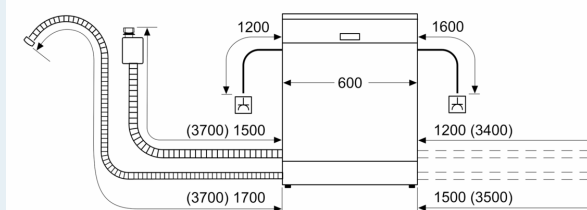

Kenmerken

Technische gegevens

Energieklasse:B
Energieverbruik voor 100 cycli ecoprogramma's: 65 kWh
Maximale aantal plaatsinstellingen: 14
Het waterverbruik van de ecoprogramma's in liters per cyclus:	9.0 l
Programmaduur:3:35 h
Geluidsniveau:40 dB(A) re 1 pW
Geluidsniveauroep:B
Inbouw/vrijstaand: Inbouw
Hoogte van afneembaar bovenblad:0 mm
Afmetingen van het toestel:865 x 598 x 550 mm
Inbouwafmetingen: 865-925 x 600 x 550 mm
Diepte met 90° geopende deur: 1200 mm
In hoogte verstelbare pootjes: Ja - alle vanaf voorzijde
Maximaal instelbare hoogte: 60 mm
Verstelbare sokkel: Horizontaal en verticaal
Nettogewicht:48.6 kg
Brutogewicht: 50.5 kg
Aansluitvermogen:2400 W
Minimale smeltveiligheid: 10 A
Spanning:220-240 V
Frequentie: 50; 60 Hz
Reparatie-index:9.0
Lengte elektriciteits snoer: 175.0 cm
Type stekker: Schuko/Gardy-stekker met aarding
Lengte toevoerslang:165 cm
Lengte afvoerslang:190 cm
EAN-code:4242003943717
Type installatie: Volledig geïntegreerd

Technische info en toebehoren

- Trechter om de vaatwasser te vullen met regenererzout
- Dampbescherming voor werkblad inbegrepen
- Afmetingen (H x B x D): 86.5 x 59.8 x 55 cm
- Binnenafwerking: Inox

* De garantievoorwaarden kunnen gevonden worden op onze website

¹ Schaal van energie efficiëntieklasse van A tot G

² Energieverbruik in kWu per 100 cycli (in Eco 50 °C programma)

³ Waterverbruik in liter per cyclus (in programma Eco 50 °C)

⁴ Duur van het programma Eco 50 °C

**iQ700, Volledig integreerbare
vaatwasser, 60 cm, XXL (extra
hoog)
SX87ZX06CE**

Maattekeningen

Afmeting in mm

⚡ stopcontact
() Waarde met verlengingsset

Afmeting in mm