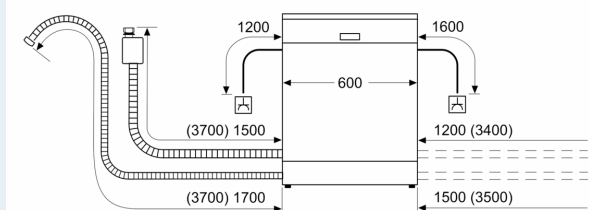

Technische info en toebehoren

- Inox Decorset inbegrepen
- Trechter om de vaatwasser te vullen met regenererzout
- Dampbescherming voor werkblad inbegrepen
- Afmetingen (H x B x D): 86.5 x 59.8 x 55 cm
- Binnenafwerking: Inox

⁴ Duur van het programma Eco 50 °C

**iQ700, Volledig integreerbare vaatwasser, 60 cm, XXL (extra hoog)
SX87T800BE**

Maattekeningen

Afmeting in mm

⚡ stopcontact
() Waarde met verlengingsset

Afmeting in mm