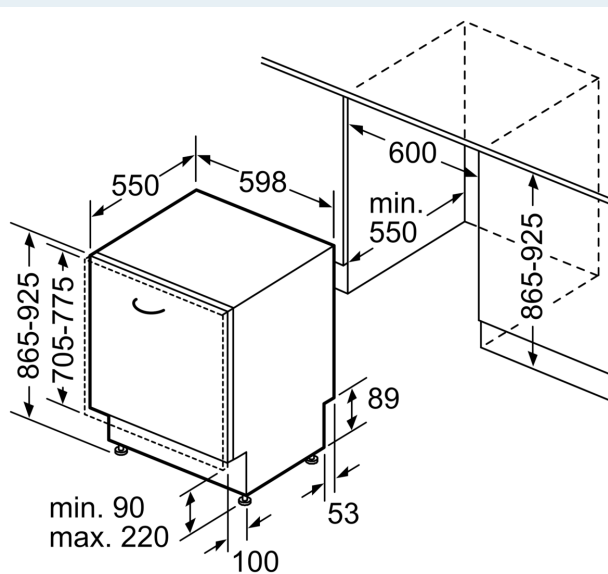

Kenmerken

Technische gegevens

Energieklasse:	A
Energieverbruik voor 100 cycli ecoprogramma's:	54 kWh
Maximale aantal plaatsinstellingen:	13
Het waterverbruik van de ecoprogramma's in liters per cyclus:	9.5 l
Programmaduur:	4:55 h
Geluidsniveau:	43 dB(A) re 1 pW
Geluidsniveauroep:	B
Inbouw/vrijstaand:	Inbouw
Hoogte van afneembaar bovenblad:	0 mm
Afmetingen van het toestel:	865 x 598 x 550 mm
Inbouwafmetingen:	865-925 x 600 x 550 mm
Diepte met 90° geopende deur:	1200 mm
In hoogte verstelbare pootjes:	Ja - alle vanaf voorzijde
Maximaal instelbare hoogte:	60 mm
Verstelbare sokkel:	Horizontaal en verticaal
Nettogewicht:	43.1 kg
Brutogewicht:	45.0 kg
Aansluitvermogen:	2400 W
Minimale smeltveiligheid:	10 A
Spanning:	220-240 V
Frequentie:	50; 60 Hz
Lengte elektriciteits snoer:	175.0 cm
Type stekker:	Schuko/Gardy-stekker met aarding
Lengte toevoerslang:	165 cm
Lengte afvoerslang:	190 cm
EAN-code:	4242003947524
Type installatie:	Volledig geïntegreerd

Technische info en toebehoren

- Inox Decorset inbegrepen
- Trechter om de vaatwasser te vullen met regenererzout
- Dampbescherming voor werkblad inbegrepen
- Afmetingen (H x B x D): 86.5 x 59.8 x 55 cm
- Binnenafwerking: Inox

⁴ Duur van het programma Eco 50 °C

**iQ700, Volledig integreerbare vaatwasser, 60 cm, XXL (extra hoog)
SX87T800BE**

Maattekeningen

Afmeting in mm

⚡ stopcontact
() Waarde met verlengingsset

Afmeting in mm