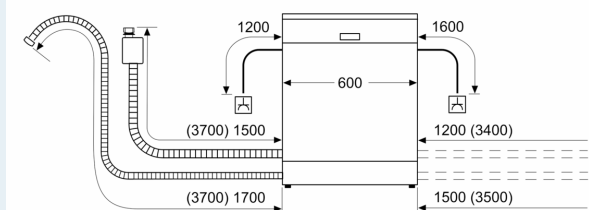

Technische info en toebehoren

- Trechter om de vaatwasser te vullen met regenererzout
- Dampbescherming voor werkblad inbegrepen
- Afmetingen (H x B x D): 86.5 x 59.8 x 55 cm
- Binnenafwerking: Inox

* De garantievoorwaarden kunnen gevonden worden op onze website

¹ Schaal van energie efficiëntieklasse van A tot G

² Energieverbruik in kWu per 100 cycli (in Eco 50 °C programma)

³ Waterverbruik in liter per cyclus (in programma Eco 50 °C)

⁴ Duur van het programma Eco 50 °C

**iQ500, Volledig integreerbare
vaatwasser, 60 cm, XXL (extra
hoog)
SX85YX02CE**

Maattekeningen

Afmeting in mm

⚡ stopcontact
() Waarde met verlengingsset

Afmeting in mm