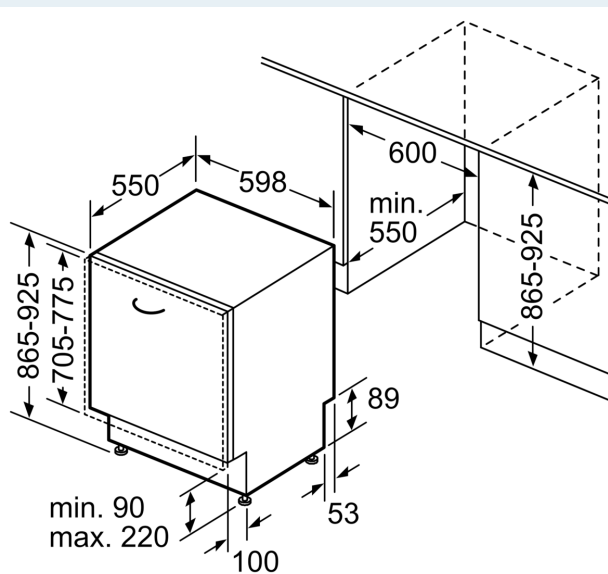

Technische info en toebehoren

- Trechter om de vaatwasser te vullen met regenererzout
- Dampbescherming voor werkblad inbegrepen
- Afmetingen (H x B x D): 86.5 x 59.8 x 55 cm
- Binnenafwerking: Inox

* De garantievoorwaarden kunnen gevonden worden op onze website

**iQ500, Volledig integreerbare
vaatwasser, 60 cm, XXL (extra
hoog)
SX85YX02CE**

Maattekeningen

Afmeting in mm

⚡ stopcontact
() Waarde met verlengingsset

Afmeting in mm