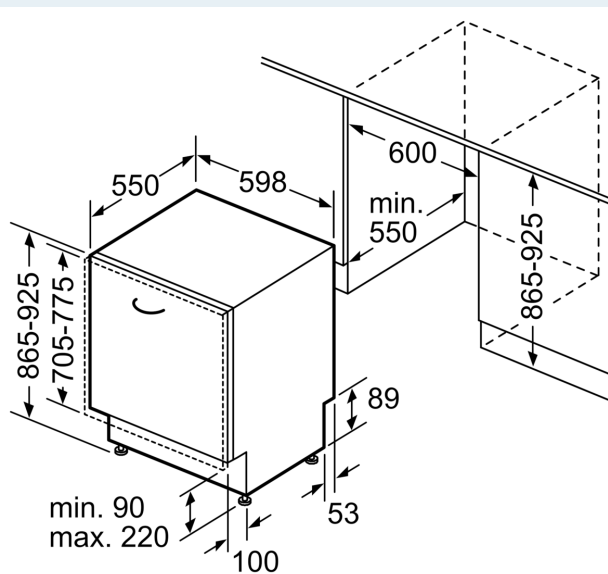

Energieklasse:	B
Energieverbruik voor 100 cycli ecoprogramma's:	64 kWh
Maximale aantal plaatsinstellingen:	13
Het waterverbruik van de ecoprogramma's in liters per cyclus:	9.0 l
Programmaduur:	3:35 h
Geluidsniveau:	42 dB(A) re 1 pW
Geluidsniveauroep:	B
Uitvoering:	Inbouw
Hoogte van afneembaar bovenblad:	0 mm
Afmetingen van het toestel:	865 x 598 x 550 mm
Inbouwafmetingen:	865-925 x 600 x 550 mm
Diepte met 90° geopende deur:	1200 mm
In hoogte verstelbare pootjes:	Ja - alle vanaf voorzijde
Maximaal instelbare hoogte:	60 mm
Verstelbare sokkel:	Horizontaal en verticaal
Nettogewicht:	40.6 kg
Brutogewicht:	42.5 kg
Aansluitvermogen:	2400 W
Minimale smeltveiligheid:	10 A
Spanning:	220-240 V
Frequentie:	50; 60 Hz
Lengte elektriciteits snoer:	175.0 cm
Type stekker:	Schuko/Gardy-stekker met aarding
Lengte toevoerslang:	165 cm
Lengte afvoerslang:	190 cm
EAN-code:	4242003919651
Type installatie:	Volledig geïntegreerd

Technische info en toebehoren

- Inox Decorset inbegrepen
- Trechter om de vaatwasser te vullen met regenererzout
- Dampbescherming voor werkblad inbegrepen
- Afmetingen (H x B x D): 86.5 x 59.8 x 55 cm
- Binnenafwerking: Inox

⁴ Duur van het programma Eco 50 °C

**iQ500, Volledig integreerbare
vaatwasser, 60 cm, XXL (extra
hoog)
SX85E801BE**

Afmeting in mm

⚡ stopcontact
() Waarde met verlengingsset

Afmeting in mm