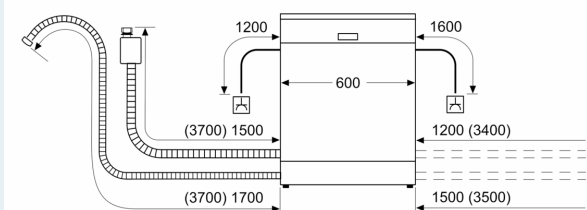

Energieklasse:	B
Energieverbruik voor 100 cycli ecoprogramma's:	64 kWh
Maximale aantal plaatsinstellingen:	13
Het waterverbruik van de ecoprogramma's in liters per cyclus:	9.0 l
Programmaduur:	3:35 h
Geluidsniveau:	42 dB(A) re 1 pW
Geluidsniveauroep:	B
Uitvoering:	Inbouw
Hoogte van afneembaar bovenblad:	0 mm
Afmetingen van het toestel:	865 x 598 x 550 mm
Inbouwafmetingen:	865-925 x 600 x 550 mm
Diepte met 90° geopende deur:	1200 mm
In hoogte verstelbare pootjes:	Ja - alle vanaf voorzijde
Maximaal instelbare hoogte:	60 mm
Verstelbare sokkel:	Horizontaal en verticaal
Nettogewicht:	40.6 kg
Brutogewicht:	42.5 kg
Aansluitvermogen:	2400 W
Minimale smeltveiligheid:	10 A
Spanning:	220-240 V
Frequentie:	50; 60 Hz
Lengte elektriciteits snoer:	175.0 cm
Type stekker:	Schuko/Gardy-stekker met aarding
Lengte toevoerslang:	165 cm
Lengte afvoerslang:	190 cm
EAN-code:	4242003919651
Type installatie:	Volledig geïntegreerd

Technische info en toebehoren

- Inox Decorset inbegrepen
- Trechter om de vaatwasser te vullen met regenererzout
- Dampbescherming voor werkblad inbegrepen
- Afmetingen (H x B x D): 86.5 x 59.8 x 55 cm
- Binnenafwerking: Inox

⁴ Duur van het programma Eco 50 °C

**iQ500, Volledig integreerbare
vaatwasser, 60 cm, XXL (extra
hoog)
SX85E801BE**

Afmeting in mm

⚡ stopcontact
() Waarde met verlengingsset

Afmeting in mm