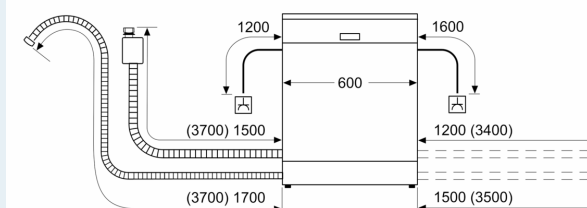

iQ700, Volledig integreerbare vaatwasser, 60 cm, XXL (extra hoog), varioScharnier SX77TX01BE

Maattekeningen

Afmeting in mm

⚡ stopcontact
( ) Waarde met verlengingsset