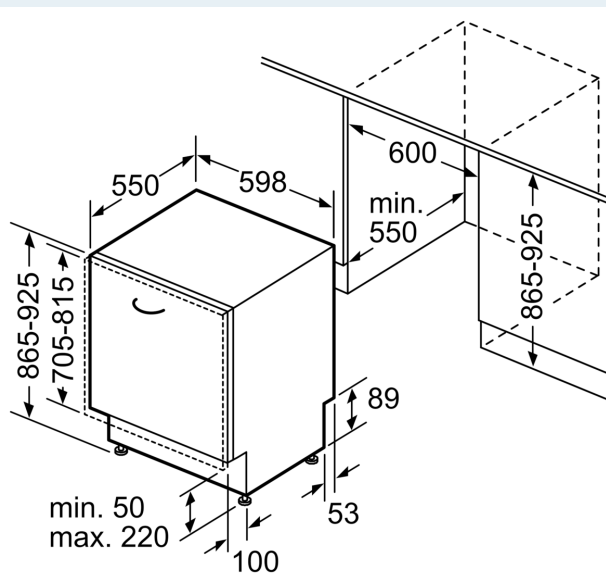

Afmeting in mm