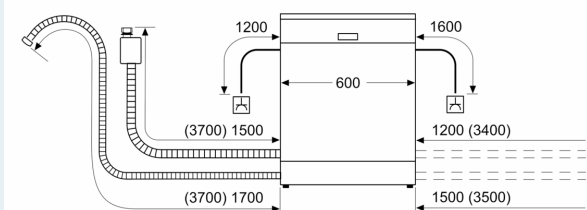

Energieklasse:	B
Energieverbruik voor 100 cycli ecoprogramma's:	64 kWh
Maximale aantal plaatsinstellingen:	13
Het waterverbruik van de ecoprogramma's in liters per cyclus:	9.0 l
Programmaduur:	3:35 h
Geluidsniveau:	40 dB(A) re 1 pW
Geluidsniveauroep:	B
Uitvoering:	Inbouw
Hoogte van afneembaar bovenblad:	0 mm
Afmetingen van het toestel:	865 x 598 x 550 mm
Inbouwafmetingen:	865-925 x 600 x 550 mm
Diepte met 90° geopende deur:	1200 mm
In hoogte verstelbare pootjes:	Ja - alle vanaf voorzijde
Maximaal instelbare hoogte:	60 mm
Verstelbare sokkel:	Horizontaal en verticaal
Nettogewicht:	48.1 kg
Brutogewicht:	50.0 kg
Aansluitvermogen:	2400 W
Minimale smeltveiligheid:	10 A
Spanning:	220-240 V
Frequentie:	50; 60 Hz
Reparatie-index:	8.7
Lengte elektriciteitsnoer:	175.0 cm
Type stekker:	Schuko/Gardy-stekker met aarding
Lengte toevoerslang:	165 cm
Lengte afvoerslang:	190 cm
EAN-code:	4242003919644
Type installatie:	Volledig geïntegreerd

Technische info en toebehoren

- Inox Decorset inbegrepen
- Trechter om de vaatwasser te vullen met regenererzout
- Dampbescherming voor werkblad inbegrepen
- Afmetingen (H x B x D): 86.5 x 59.8 x 55 cm
- vario-scharnieren
- Binnenafwerking: Inox

⁴ Duur van het programma Eco 50 °C

**iQ500, Volledig integreerbare
vaatwasser, 60 cm, XXL (extra
hoog), varioScharnier
SX75Z802BE**

Afmeting in mm

⏏ stopcontact
() Waarde met verlengingsset

Afmeting in mm