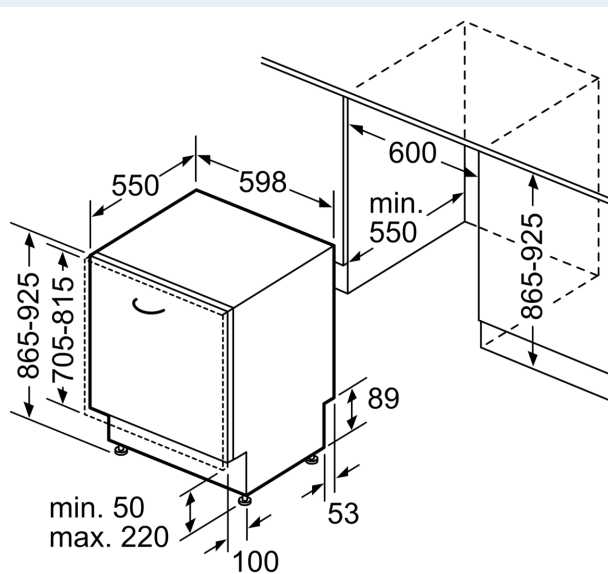

Technische info en toebehoren

- Inox Decorset inbegrepen
- Trechter om de vaatwasser te vullen met regenererzout
- Dampbescherming voor werkblad inbegrepen
- Afmetingen (H x B x D): 86.5 x 59.8 x 55 cm
- vario-scharnieren
- Binnenafwerking: Inox

⁴ Duur van het programma Eco 50 °C

**iQ500, Volledig integreerbare
vaatwasser, 60 cm, XXL (extra
hoog), varioScharnier
SX75Z802BE**

Afmeting in mm

⏏ stopcontact
() Waarde met verlengingsset

Afmeting in mm