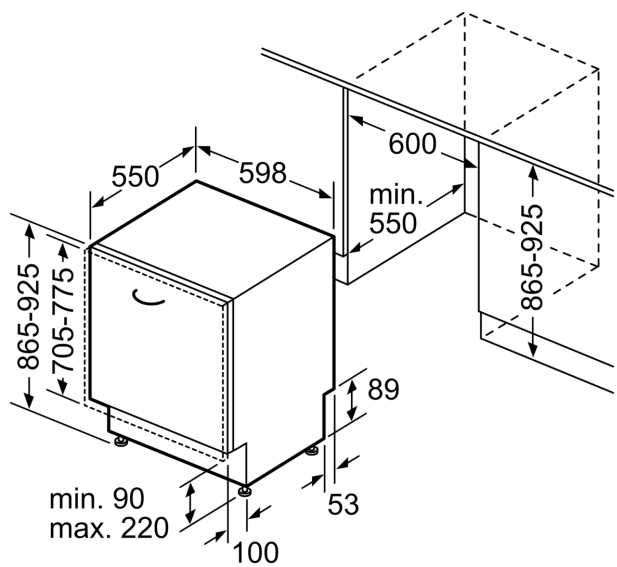

- vario bestekkorf in de onderste korf
- Kopjeshouders in onderste korf (2x)
- Bestekrek in de bovenste korf
- Glazenhouder in de onderste korf

Technische info en toebehoren

- Inox Decorset inbegrepen
- Trechter om de vaatwasser te vullen met regenererzout
- Dampbescherming voor werkblad inbegrepen
- Afmetingen (H x B x D): 86.5 x 59.8 x 55 cm
- Binnenafwerking: Inox

⁴ Duur van het programma Eco 50 °C

**iQ700, Volledig integreerbare
vaatwasser, 60 cm, XXL (extra
hoog)
SX67T800BE**

Maattekeningen

Afmeting in mm

⏏ stopcontact
() Waarde met verlengingsset

Afmeting in mm