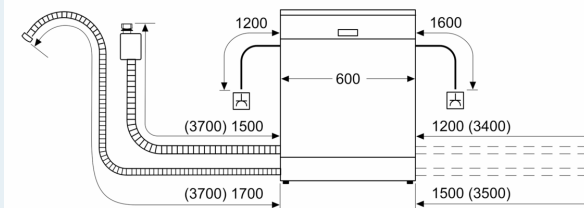

Kenmerken

Technische gegevens

Energieklasse:	A
Energieverbruik voor 100 cycli ecoprogramma's:	54 kWh
Maximale aantal plaatsinstellingen:	13
Het waterverbruik van de ecoprogramma's in liters per cyclus:	9.5 l
Programmaduur:	4:55 h
Geluidsniveau:	43 dB(A) re 1 pW
Geluidsniveauroep:	B
Inbouw/vrijstaand:	Inbouw
Hoogte van afneembaar bovenblad:	0 mm
Afmetingen van het toestel:	865 x 598 x 550 mm
Inbouwafmetingen:	865-925 x 600 x 550 mm
Diepte met 90° geopende deur:	1200 mm
In hoogte verstelbare pootjes:	Ja - alle vanaf voorzijde
Maximaal instelbare hoogte:	60 mm
Verstelbare sokkel:	Horizontaal en verticaal
Nettogewicht:	43.1 kg
Brutogewicht:	45.0 kg
Aansluitvermogen:	2400 W
Minimale smeltveiligheid:	10 A
Spanning:	220-240 V
Frequentie:	50; 60 Hz
Lengte elektriciteitsnoer:	175.0 cm
Type stekker:	Schuko/Gardy-stekker met aarding
Lengte toevoerslang:	165 cm
Lengte afvoerslang:	190 cm
EAN-code:	4242003947500
Type installatie:	Volledig geïntegreerd

- vario bestekkorf in de onderste korf
- Kopjeshouders in onderste korf (2x)
- Bestekrek in de bovenste korf
- Glazenhouder in de onderste korf

Technische info en toebehoren

- Inox Decorset inbegrepen
- Trechter om de vaatwasser te vullen met regenererzout
- Dampbescherming voor werkblad inbegrepen
- Afmetingen (H x B x D): 86.5 x 59.8 x 55 cm
- Binnenafwerking: Inox

⁴ Duur van het programma Eco 50 °C

**iQ700, Volledig integreerbare
vaatwasser, 60 cm, XXL (extra
hoog)
SX67T800BE**

Maattekeningen

Afmeting in mm

⏏ stopcontact
() Waarde met verlengingsset

Afmeting in mm