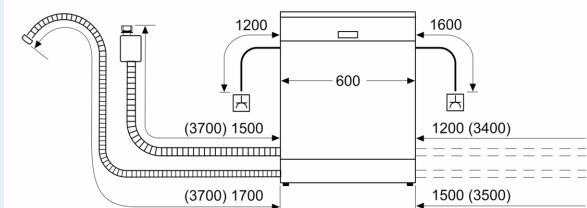

## Technische info en toebehoren

- Metalen flessenhouder (2x) inbegrepen
- Trechter om de vaatwasser te vullen met regenererzout
- Dampbescherming voor werkblad inbegrepen
- Afmetingen (H x B x D): 86.5 x 59.8 x 55 cm
- Binnenafwerking: Inox

<sup>4</sup> Duur van het programma Eco 50 °C

**iQ500, Volledig integreerbare  
vaatwasser, 60 cm, XXL (extra  
hoog)  
SX65ZX21BE**

Afmeting in mm

⏏ stopcontact  
( ) Waarde met verlengingsset

Afmeting in mm