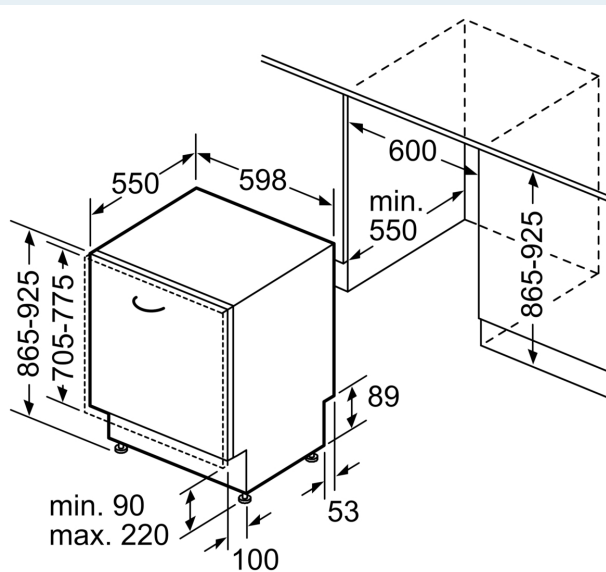

## Technische info en toebehoren

- Metalen flessenhouder (2x) inbegrepen
- Trechter om de vaatwasser te vullen met regenererzout
- Dampbescherming voor werkblad inbegrepen
- Afmetingen (H x B x D): 86.5 x 59.8 x 55 cm
- Binnenafwerking: Inox

<sup>4</sup> Duur van het programma Eco 50 °C

**iQ500, Volledig integreerbare  
vaatwasser, 60 cm, XXL (extra  
hoog)  
SX65ZX21BE**

Afmeting in mm

⏏ stopcontact  
( ) Waarde met verlengingsset

Afmeting in mm