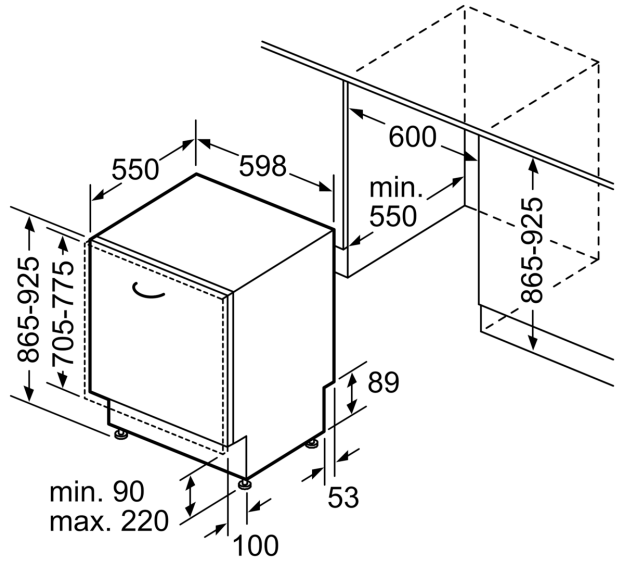

### Technische info en toebehoren

- Inox Decorset inbegrepen
- Trechter om de vaatwasser te vullen met regenererzout
- Dampbescherming voor werkblad inbegrepen
- Afmetingen (H x B x D): 86.5 x 59.8 x 55 cm
- Binnenafwerking: Inox

<sup>4</sup> Duur van het programma Eco 50 °C

**iQ500, Volledig integreerbare  
vaatwasser, 60 cm, XXL (extra  
hoog)  
SX65Z802BE**

Afmeting in mm

⚡ stopcontact  
( ) Waarde met verlengingsset

Afmeting in mm