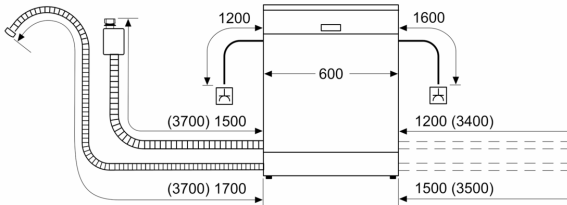

### Technische info en toebehoren

- Inox Decorset inbegrepen
- Trechter om de vaatwasser te vullen met regenererzout
- Dampbescherming voor werkblad inbegrepen
- Afmetingen (H x B x D): 86.5 x 59.8 x 55 cm
- Binnenafwerking: Inox

<sup>4</sup> Duur van het programma Eco 50 °C

**iQ500, Volledig integreerbare  
vaatwasser, 60 cm, XXL (extra  
hoog)  
SX65Z802BE**

Afmeting in mm

⚡ stopcontact  
( ) Waarde met verlengingsset

Afmeting in mm