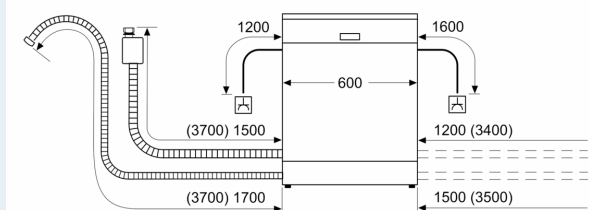

Kenmerken

Technische gegevens

Energieklasse:	A
Energieverbruik voor 100 cycli ecoprogramma's:	54 kWh
Maximale aantal plaatsinstellingen:	14
Het waterverbruik van de ecoprogramma's in liters per cyclus:	9,5 l
Programmaduur:	4:55 h
Geluidsniveau:	44 dB(A) re 1 pW
Geluidsniveauroep:	B
Inbouw/vrijstaand:	Inbouw
Hoogte van afneembaar bovenblad:	0 mm
Afmetingen van het toestel:	865 x 598 x 550 mm
Inbouwafmetingen:	865-925 x 600 x 550 mm
Diepte met 90° geopende deur:	1200 mm
In hoogte verstelbare pootjes:	Ja - alle vanaf voorzijde
Maximaal instelbare hoogte:	60 mm
Verstelbare sokkel:	Horizontaal en verticaal
Nettogewicht:	43.1 kg
Brutogewicht:	45.0 kg
Aansluitvermogen:	2400 W
Minimale smeltveiligheid:	10 A
Spanning:	220-240 V
Frequentie:	50; 60 Hz
Lengte elektriciteits snoer:	175.0 cm
Type stekker:	Schuko/Gardy-stekker met aarding
Lengte toevoerslang:	165 cm
Lengte afvoerslang:	190 cm
EAN-code:	4242003950654
Type installatie:	Volledig geïntegreerd

Technische info en toebehoren

- Trechter om de vaatwasser te vullen met regenererzout
- Dampbescherming voor werkblad inbegrepen
- Afmetingen (H x B x D): 86.5 x 59.8 x 55 cm
- Binnenafwerking: Inox

* De garantievoorwaarden kunnen gevonden worden op onze website

¹ Schaal van energie efficiëntieklasse van A tot G

² Energieverbruik in kWu per 100 cycli (in Eco 50 °C programma)

³ Waterverbruik in liter per cyclus (in programma Eco 50 °C)

⁴ Duur van het programma Eco 50 °C

**iQ500, Volledig integreerbare vaatwasser, 60 cm, XXL (extra hoog)
SX65YX00CE**

Maattekeningen

Afmeting in mm

⚡ stopcontact
() Waarde met verlengingsset

Afmeting in mm