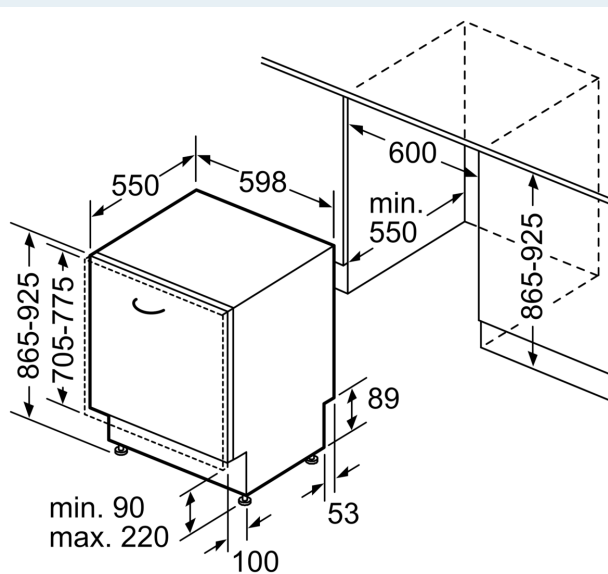

Kenmerken

Technische gegevens

Energieklasse:	A
Energieverbruik voor 100 cycli ecoprogramma's:	54 kWh
Maximale aantal plaatsinstellingen:	14
Het waterverbruik van de ecoprogramma's in liters per cyclus:	9,5 l
Programmaduur:	4:55 h
Geluidsniveau:	44 dB(A) re 1 pW
Geluidsniveauroep:	B
Inbouw/vrijstaand:	Inbouw
Hoogte van afneembaar bovenblad:	0 mm
Afmetingen van het toestel:	865 x 598 x 550 mm
Inbouwafmetingen:	865-925 x 600 x 550 mm
Diepte met 90° geopende deur:	1200 mm
In hoogte verstelbare pootjes:	Ja - alle vanaf voorzijde
Maximaal instelbare hoogte:	60 mm
Verstelbare sokkel:	Horizontaal en verticaal
Nettogewicht:	43.1 kg
Brutogewicht:	45.0 kg
Aansluitvermogen:	2400 W
Minimale smeltveiligheid:	10 A
Spanning:	220-240 V
Frequentie:	50; 60 Hz
Lengte elektriciteits snoer:	175.0 cm
Type stekker:	Schuko/Gardy-stekker met aarding
Lengte toevoerslang:	165 cm
Lengte afvoerslang:	190 cm
EAN-code:	4242003950654
Type installatie:	Volledig geïntegreerd

Technische info en toebehoren

- Trechter om de vaatwasser te vullen met regenererzout
- Dampbescherming voor werkblad inbegrepen
- Afmetingen (H x B x D): 86.5 x 59.8 x 55 cm
- Binnenafwerking: Inox

* De garantievoorwaarden kunnen gevonden worden op onze website

**iQ500, Volledig integreerbare vaatwasser, 60 cm, XXL (extra hoog)
SX65YX00CE**

Maattekeningen

Afmeting in mm

⚡ stopcontact
() Waarde met verlengingsset

Afmeting in mm