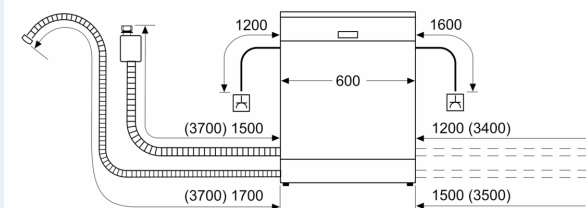

**iQ500, Volledig integreerbare
vaatwasser, 60 cm, XXL (extra
hoog)
SX65EX68CE**

Afmeting in mm

⏏ stopcontact
( ) Waarde met verlengingsset