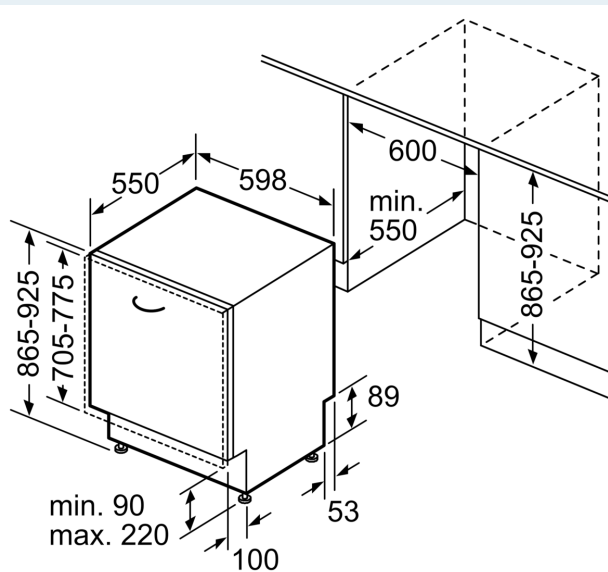

Afmeting in mm