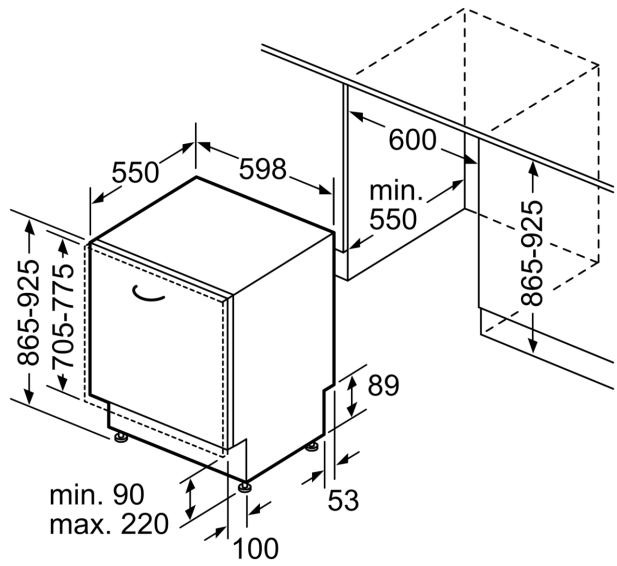

### Technische info en toebehoren

- Metalen flessenhouder (2x) inbegrepen
- Trechter om de vaatwasser te vullen met regenerээрzout
- Dampbescherming voor werkblad inbegrepen
- Afmetingen (H x B x D): 86.5 x 59.8 x 55 cm
- Binnenafwerking: Inox

<sup>4</sup> Duur van het programma Eco 50 °C

**iQ500, Volledig integreerbare  
vaatwasser, 60 cm, XXL (extra  
hoog)  
SX65EX20BE**

Afmeting in mm

⚡ stopcontact  
( ) Waarde met verlengingsset

Afmeting in mm