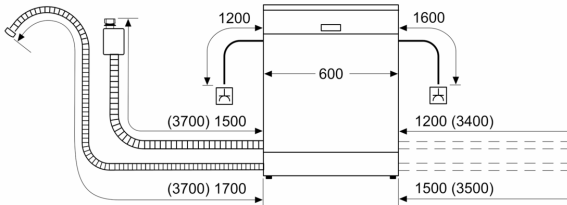

### Technische info en toebehoren

- Metalen flessenhouder (2x) inbegrepen
- Trechter om de vaatwasser te vullen met regenerээрzout
- Dampbescherming voor werkblad inbegrepen
- Afmetingen (H x B x D): 86.5 x 59.8 x 55 cm
- Binnenafwerking: Inox

<sup>4</sup> Duur van het programma Eco 50 °C

**iQ500, Volledig integreerbare  
vaatwasser, 60 cm, XXL (extra  
hoog)  
SX65EX20BE**

Afmeting in mm

⚡ stopcontact  
( ) Waarde met verlengingsset

Afmeting in mm