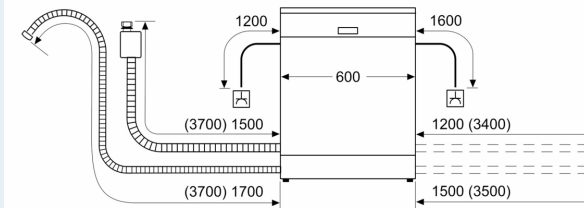

### Technische info en toebehoren

- Trechter om de vaatwasser te vullen met regenererzout
- Dampbescherming voor werkblad inbegrepen
- Afmetingen (H x B x D): 86.5 x 59.8 x 55 cm
- Binnenafwerking: Inox

<sup>4</sup> Duur van het programma Eco 50 °C

**iQ300, Volledig integreerbare  
vaatwasser, 60 cm, XXL (extra  
hoog)  
SX63EX01CE**

Afmeting in mm

▲ stopcontact  
○ Waarde met verlengingsset

Afmeting in mm