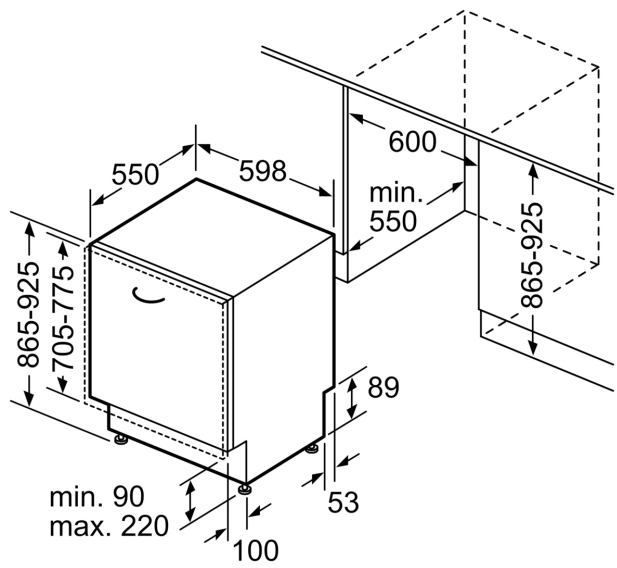

### Technische info en toebehoren

- Trechter om de vaatwasser te vullen met regenererzout
- Dampbescherming voor werkblad inbegrepen
- Afmetingen (H x B x D): 86.5 x 59.8 x 55 cm
- Binnenafwerking: Inox

<sup>4</sup> Duur van het programma Eco 50 °C

**iQ300, Volledig integreerbare  
vaatwasser, 60 cm, XXL (extra  
hoog)  
SX63EX01CE**

Afmeting in mm

▲ stopcontact  
○ Waarde met verlengingsset

Afmeting in mm