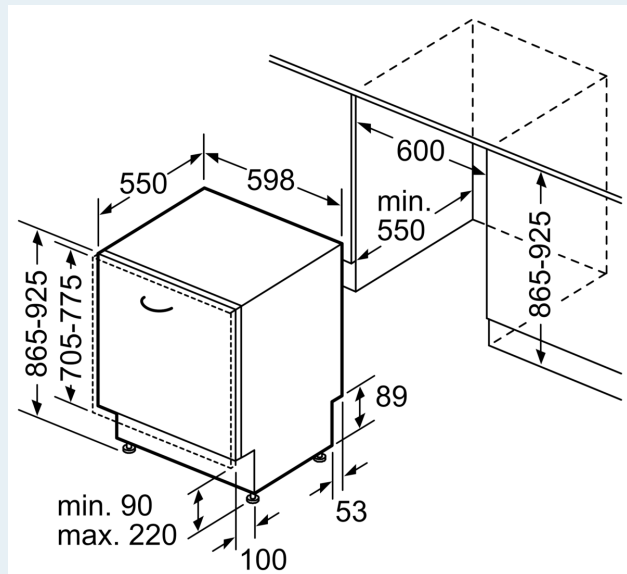

## Technische info en toebehoren

- Inox Decorset inbegrepen
- Trechter om de vaatwasser te vullen met regenererzout

- Dampbescherming voor werkblad inbegrepen
- Afmetingen (H x B x D): 86.5 x 59.8 x 55 cm
- Binnenafwerking: Inox

<sup>4</sup> Duur van het programma Eco 50 °C

**iQ300, Volledig integreerbare  
vaatwasser, 60 cm, XXL (extra  
hoog)  
SX63E803BE**

Maattekeningen

Afmeting in mm

⚡ stopcontact  
( ) Waarde met verlengingsset

Afmeting in mm