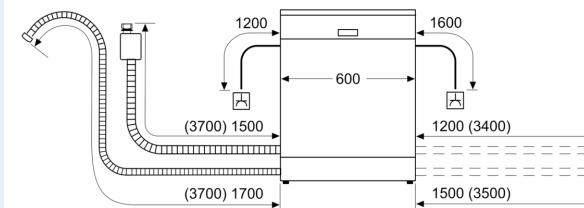

## Technische info en toebehoren

- Inox Decorset inbegrepen
- Trechter om de vaatwasser te vullen met regenererzout

- Dampbescherming voor werkblad inbegrepen
- Afmetingen (H x B x D): 86.5 x 59.8 x 55 cm
- Binnenafwerking: Inox

<sup>4</sup> Duur van het programma Eco 50 °C

**iQ300, Volledig integreerbare  
vaatwasser, 60 cm, XXL (extra  
hoog)  
SX63E803BE**

Maattekeningen

Afmeting in mm

⚡ stopcontact  
( ) Waarde met verlengingsset