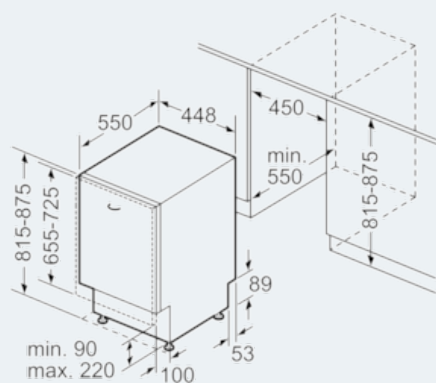

Kenmerken

Technische gegevens

Watervverbruik (l) : 9,5
 Uitvoering : Inbouw
 Hoogte van afneembaar bovenblad (mm) : 815
 Inbouwafmetingen : 815-875 x 450 x 550
 Diepte met 90° geopende deur (mm) : 1150
 In hoogte verstelbare pootjes : Ja - alleen voorzijde
 Maximaal instelbare hoogte (mm) : 60
 Verstelbare sokkel : Horizontaal en verticaal
 Nettogewicht (kg) : 35,722
 Brutogewicht (kg) : 38,0
 Aansluitwaarde (W) : 2400
 Minimale smeltveiligheid (A) : 10
 Spanning (V) : 220-240
 Frequentie (Hz) : 50; 60
 Lengte elektriciteits snoer (cm) : 175
 Type stekker : Schuko-/Gardy. met aarding
 Lengte toevoerslang (cm) : 140
 Lengte afvoerslang (cm) : 190
 EAN-code : 4242003733257
 Aantal couverts : 10
 Energie-efficiëntieklasse (2010/30/EG) : A++
 Energieverbruik per jaar (kWh/annum) - NIEUW (2010/30/EG) : 211,00
 Energieverbruik (kWh) : 0,75
 Elektriciteitsverbruik in de sluimerstand (W) - NIEUW (2010/30/EG) : 0,10
 Energieverbruik in de uitstand (W) - NIEUW (2010/30/EG) : 0,10
 Watervverbruik per jaar (l/annum) - NIEUW (2010/30/EG) : 2660
 Droogprestaties : A
 Referentieprogramma : Eco
 Totale programmaduur referentieprogramma (min) : 195
 Geluidsniveau (dB (A) re 1pW) : 44
 Type installatie : Volledig integreerbaar

iQ500
SR66T099EU
speedMatic Vaatwasser 45 cm
Volledig integreerbaar

Maattekeningen

Afmeting in mm

Afmeting in mm