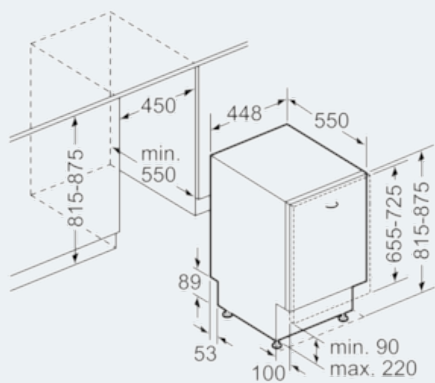

Kenmerken

Technische gegevens

Watervverbruik (l) : 9,5
 Uitvoering : Inbouw
 Hoogte van afneembaar bovenblad (mm) : 815
 Inbouwafmetingen : 815-875 x 450 x 550
 Diepte met 90° geopende deur (mm) : 1150
 In hoogte verstelbare pootjes : Ja - alleen voorzijde
 Maximaal instelbare hoogte (mm) : 60
 Verstelbare sokkel : Horizontaal en verticaal
 Nettogewicht (kg) : 35,722
 Brutogewicht (kg) : 38,0
 Aansluitwaarde (W) : 2400
 Minimale smeltveiligheid (A) : 10
 Spanning (V) : 220-240
 Frequentie (Hz) : 50; 60
 Lengte elektriciteits snoer (cm) : 175
 Type stekker : Schuko-/Gardy. met aarding
 Lengte toevoerslang (cm) : 140
 Lengte afvoerslang (cm) : 190
 EAN-code : 4242003733257
 Aantal couverts : 10
 Energie-efficiëntieklasse (2010/30/EG) : A++
 Energieverbruik per jaar (kWh/annum) - NIEUW (2010/30/EG) : 211,00
 Energieverbruik (kWh) : 0,75
 Elektriciteitsverbruik in de sluimerstand (W) - NIEUW (2010/30/EG) : 0,10
 Energieverbruik in de uitstand (W) - NIEUW (2010/30/EG) : 0,10
 Watervverbruik per jaar (l/annum) - NIEUW (2010/30/EG) : 2660
 Droogprestaties : A
 Referentieprogramma : Eco
 Totale programmaduur referentieprogramma (min) : 195
 Geluidsniveau (dB (A) re 1pW) : 44
 Type installatie : Volledig integreerbaar

iQ500
SR66T099EU
speedMatic Vaatwasser 45 cm
Volledig integreerbaar

Maattekeningen

Afmeting in mm

Afmeting in mm