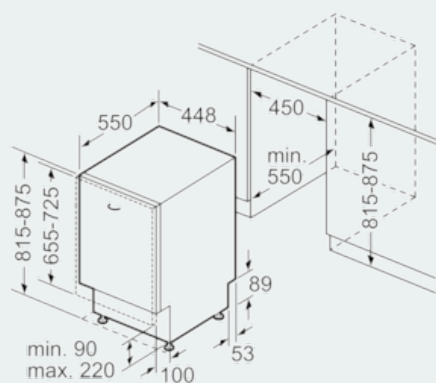

Kenmerken

Technische gegevens

Waterverbruik (l) : 9,5
 Uitvoering : Inbouw
 Hoogte van afneembaar bovenblad (mm) : 0
 Inbouwfmetingen : 815-875 x 450 x 550
 Diepte met 90° geopende deur (mm) : 1150
 In hoogte verstelbare pootjes : Ja - alleen voorzijde
 Maximaal instelbare hoogte (mm) : 60
 Verstelbare sokkel : Horizontaal en verticaal
 Nettogewicht (kg) : 29,720
 Brutogewicht (kg) : 32,0
 Aansluitwaarde (W) : 2400
 Minimale smeltveiligheid (A) : 10
 Spanning (V) : 220-240
 Frequentie (Hz) : 50; 60
 Lengte elektriciteitsnoer (cm) : 175
 Type stekker : Schuko-/Gardy, met aarding
 Lengte toevoerslang (cm) : 140
 Lengte afvoerslang (cm) : 190
 EAN-code : 4242003702048
 Aantal couverts : 9
 Energie-efficiëntieklasse (2010/30/EG) : A+
 Energieverbruik per jaar (kWh/annum) - NIEUW (2010/30/EG) : 220,00
 Energieverbruik (kWh) : 0,78
 Elektriciteitsverbruik in de sluimerstand (W) - NIEUW (2010/30/EG) : 0,10
 Energieverbruik in de uitstand (W) - NIEUW (2010/30/EG) : 0,10
 Waterverbruik per jaar (l/annum) - NIEUW (2010/30/EG) : 2660
 Droogprestaties : A
 Referentieprogramma : Eco
 Totale programmaduur referentieprogramma (min) : 195
 Geluidsniveau (dB (A) re 1pW) : 48
 Type installatie : Volledig integreerbaar

**iQ300, volledig integreerbare
vaatwasser, 45 cm
SR65E004EU**

Maattekeningen

Afmeting in mm

Afmeting in mm