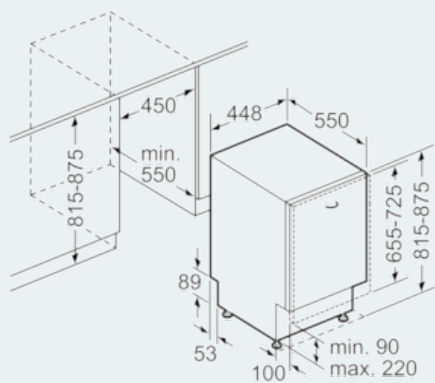

Kenmerken

Technische gegevens

Waterverbruik (l) : 9,5
 Uitvoering : Inbouw
 Hoogte van afneembaar bovenblad (mm) : 0
 Inbouwfmetingen : 815-875 x 450 x 550
 Diepte met 90° geopende deur (mm) : 1150
 In hoogte verstelbare pootjes : Ja - alleen voorzijde
 Maximaal instelbare hoogte (mm) : 60
 Verstelbare sokkel : Horizontaal en verticaal
 Nettogewicht (kg) : 29,720
 Brutogewicht (kg) : 32,0
 Aansluitwaarde (W) : 2400
 Minimale smeltveiligheid (A) : 10
 Spanning (V) : 220-240
 Frequentie (Hz) : 50; 60
 Lengte elektriciteitsnoer (cm) : 175
 Type stekker : Schuko-/Gardy, met aarding
 Lengte toevoerslang (cm) : 140
 Lengte afvoerslang (cm) : 190
 EAN-code : 4242003702048
 Aantal couverts : 9
 Energie-efficiëntieklasse (2010/30/EG) : A+
 Energieverbruik per jaar (kWh/annum) - NIEUW (2010/30/EG) : 220,00
 Energieverbruik (kWh) : 0,78
 Elektriciteitsverbruik in de sluimerstand (W) - NIEUW (2010/30/EG) : 0,10
 Energieverbruik in de uitstand (W) - NIEUW (2010/30/EG) : 0,10
 Waterverbruik per jaar (l/annum) - NIEUW (2010/30/EG) : 2660
 Droogprestaties : A
 Referentieprogramma : Eco
 Totale programmaduur referentieprogramma (min) : 195
 Geluidsniveau (dB (A) re 1pW) : 48
 Type installatie : Volledig integreerbaar

**iQ300, volledig integreerbare
vaatwasser, 45 cm
SR65E004EU**

Maattekeningen

Afmeting in mm

Afmeting in mm