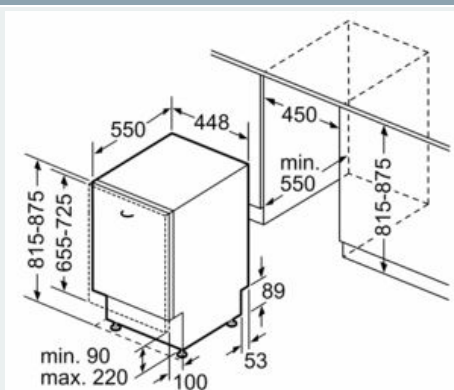

Kenmerken

Technische gegevens

Energieklasse: D
 Energieverbruik voor 100 cycli ecoprogramma's: 67 kWh
 Maximale aantal plaatsinstellingen: 10
 Het waterverbruik van de ecoprogramma's in liters per cyclus: 9,5 l
 Programmaduur: 3:15 h
 Akoestische geluidsemisseries: 43 dB(A) re 1 pW
 Akoestische geluidsemisserieklasse: B
 Uitvoering: Inbouw
 Hoogte van afneembaar bovenblad: 0 mm
 Afmetingen van het toestel: 815 x 448 x 550 mm
 Inbouwafmetingen: 815-875 x 450 x 550 mm
 Keurmerken: CE, VDE
 Diepte met 90° geopende deur: 1150 mm
 In hoogte verstelbare pootjes: Ja - alle vanaf voorzijde
 Maximaal instelbare hoogte: 60 mm
 Verstelbare sokkel: Horizontaal en verticaal
 Nettogewicht: 40,245 kg
 Brutogewicht: 42,0 kg
 Minimale smeltveiligheid: 10 A
 Spanning: 220-240 V
 Frequentie: 50; 60 Hz
 Lengte elektriciteitsnoer: 175 cm
 Type stekker: Schuko-/Gardy. met aarding
 Lengte toevoerslang: 165 cm
 Lengte afvoerslang: 205 cm
 EAN-code: 4242003818169
 Type installatie: Volledig integreerbaar

iQ500, volledig integreerbare vaatwasser, 45 cm SR656X01TE

Maattekeningen

Afmeting in mm