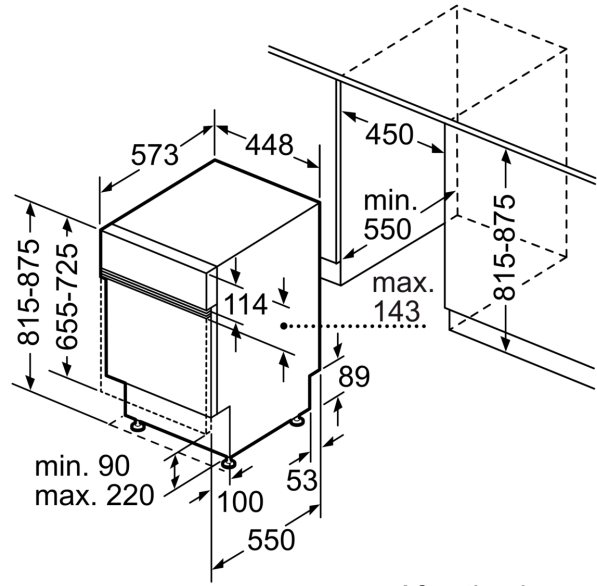

Kenmerken

Technische gegevens

Energieklasse:	C
Energieverbruik voor 100 cycli ecoprogramma's:	59 kWh
Maximale aantal plaatsinstellingen:	10
Het waterverbruik van de ecoprogramma's in liters per cyclus:	8.9 l
Programmaduur:	3:15 h
Geluidsniveau:	42 dB(A) re 1 pW
Geluidsniveauroep:	B
Inbouw/vrijstaand:	Inbouw
Hoogte van afneembaar bovenblad:	0 mm
Afmetingen van het toestel:	815 x 448 x 573 mm
Inbouwafmetingen:	815-875 x 450 x 550 mm
Diepte met 90° geopende deur:	1150 mm
In hoogte verstelbare pootjes:	Ja - alle vanaf voorzijde
Maximaal instelbare hoogte:	60 mm
Verstelbare sokkel:	Horizontaal en verticaal
Nettogewicht:	38.6 kg
Brutogewicht:	40.3 kg
Aansluitvermogen:	2400 W
Minimale smeltveiligheid:	10 A
Spanning:	220-240 V
Frequentie:	50; 60 Hz
Reparatie-index:	8.7
Lengte elektriciteits snoer:	175.0 cm
Type stekker:	Schuko/Gardy-stekker met aarding
Lengte toevoerslang:	165 cm
Lengte afvoerslang:	205 cm
EAN-code:	4242003943649
Type installatie:	Half geïntegreerd

Technische info en toebehoren

- Metalen flessenhouder (2x) inbegrepen
- Trechter om de vaatwasser te vullen met regenererzout
- Dampbescherming voor werkblad inbegrepen
- Afmetingen (H x B x D): 81.5 x 44.8 x 57.3 cm
- Binnenafwerking: Inox

⁴ Duur van het programma Eco 50 °C

**iQ500, Integreerbare vaatwasser,
45 cm, Inox
SR55ZS10ME**

Maattekeningen

Afmeting in mm

⏏ stopcontact
() Waarde met verlengingsset

Afmeting in mm