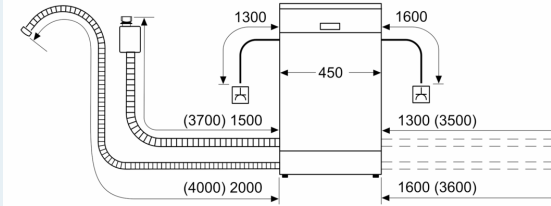

Kenmerken

Technische gegevens

Energieklasse:	C
Energieverbruik voor 100 cycli ecoprogramma's:	59 kWh
Maximale aantal plaatsinstellingen:	10
Het waterverbruik van de ecoprogramma's in liters per cyclus:	8.9 l
Programmaduur:	3:15 h
Geluidsniveau:	42 dB(A) re 1 pW
Geluidsniveauroep:	B
Inbouw/vrijstaand:	Inbouw
Hoogte van afneembaar bovenblad:	0 mm
Afmetingen van het toestel:	815 x 448 x 573 mm
Inbouwafmetingen:	815-875 x 450 x 550 mm
Diepte met 90° geopende deur:	1150 mm
In hoogte verstelbare pootjes:	Ja - alle vanaf voorzijde
Maximaal instelbare hoogte:	60 mm
Verstelbare sokkel:	Horizontaal en verticaal
Nettogewicht:	38.6 kg
Brutogewicht:	40.3 kg
Aansluitvermogen:	2400 W
Minimale smeltveiligheid:	10 A
Spanning:	220-240 V
Frequentie:	50; 60 Hz
Reparatie-index:	8.7
Lengte elektriciteits snoer:	175.0 cm
Type stekker:	Schuko/Gardy-stekker met aarding
Lengte toevoerslang:	165 cm
Lengte afvoerslang:	205 cm
EAN-code:	4242003943649
Type installatie:	Half geïntegreerd

Technische info en toebehoren

- Metalen flessenhouder (2x) inbegrepen
- Trechter om de vaatwasser te vullen met regenererzout
- Dampbescherming voor werkblad inbegrepen
- Afmetingen (H x B x D): 81.5 x 44.8 x 57.3 cm
- Binnenafwerking: Inox

⁴ Duur van het programma Eco 50 °C

**iQ500, Integreerbare vaatwasser,
45 cm, Inox
SR55ZS10ME**

Maattekeningen

Afmeting in mm

⏏ stopcontact
() Waarde met verlengingsset

Afmeting in mm