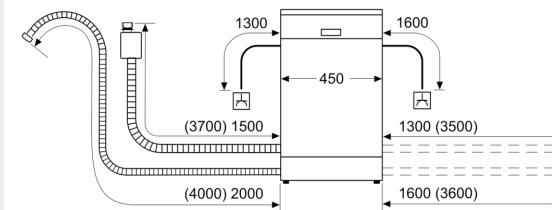

Kenmerken

Technische gegevens

Energieklasse:	B
Energieverbruik voor 100 cycli ecoprogramma's:	51 kWh
Maximale aantal plaatsinstellingen:	10
Het waterverbruik van de ecoprogramma's in liters per cyclus:	8.5 l
Programmaduur:	3:45 h
Geluidsniveau:	43 dB(A) re 1 pW
Geluidsniveauroep:	B
Inbouw/vrijstaand:	Vrijstaand
Hoogte van afneembaar bovenblad:	30 mm
Afmetingen van het toestel:	845 x 450 x 600 mm
Diepte met 90° geopende deur:	1155 mm
In hoogte verstelbare pootjes:	Ja - alle
Maximaal instelbare hoogte:	20 mm
Verstelbare sokkel:	Nee
Nettogewicht:	43.6 kg
Brutogewicht:	45.0 kg
Aansluitvermogen:	2400 W
Minimale smeltveiligheid:	10 A
Spanning:	220-240 V
Frequentie:	50; 60 Hz
Reparatie-index:	8.7
Lengte elektriciteits snoer:	175.0 cm
Type stekker:	Schuko/Gardy-stekker met aarding
Lengte toevoerslang:	165 cm
Lengte afvoerslang:	205 cm
EAN-code:	4242003941621
Type installatie:	Vrijstaand met onderbouw mogelijkheid

Technische info en toebehoren

- Metalen flessenhouder (2x) inbegrepen
- Trechter om de vaatwasser te vullen met regenererzout
- Afmetingen (H x B x D): 84.5 x 45 x 60 cm
- Binnenafwerking: Inox

* De garantievoorzwaarden kunnen gevonden worden op onze website

¹ Schaal van energie efficiëntieklasse van A tot G

² Energieverbruik in kWu per 100 cycli (in Eco 50 °C programma)

³ Waterverbruik in liter per cyclus (in programma Eco 50 °C)

⁴ Duur van het programma Eco 50 °C

iQ500, Vrijstaande vaatwasser, 45 cm, wit SR25YW04ME

Maattekeningen

Afmeting in mm

⏏ stopcontact
() Waarde met verlengingsset